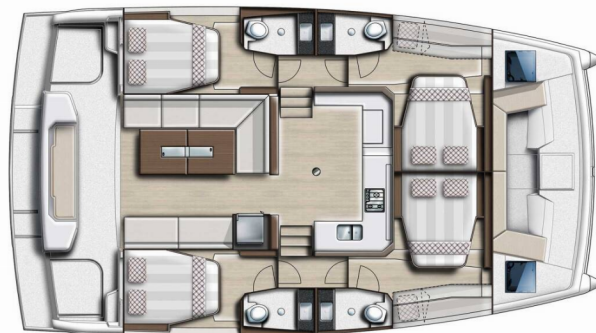

BALI CATSPACE

Jenny

Katamarán Bali Catspace „Jenny“, postavená v roku 2023, kotví v Dubrovnik, Komolac, ACI Marina Dubrovnik, - Chorvátsko . Jachta má 4 kajút, môže ubytovať 8 + 2 osôb a disponuje 4 toaletami/sprchami.

ŠPECIFIKÁCIE JACHTY

Základňa Prenájmu

**Dubrovnik, Komolac, ACI Marina
Dubrovnik, Chorvátsko**

ID Jachty

5014

Značka

Catana

Názov

Jenny

Rok Výroby

2023

Dĺžka

12.31m

Kabíny

4

Lôžka

8 + 2

Maximálny Počet Pasažierov

10

WC/Sprcha

4

ŠTANDARDNÉ VYBAVENIE JACHTY

Bezpečnosť

VHF rádio

Elektronika

Invertor, Nabíjačka batérií, Solárne panely

Lodná kuchyňa

Chladnička, Kuchynské náčinie (kuchynské zariadenie, príbory), Mraznička, Rúra, Rúra, Teplá voda

Navigácia

Autopilot, GPS mapový plotter - kokpit, Námorné mapy, Pilot book, Tridata

Paluba

Bimini, Forward cockpit (Forward cockpit cushions), Kúpacia platforma, Nafukovací čln, Sprayhood, Stôl v kokpíte, Vonkajšia sprcha na korme

Plachty

Elektrický výťah hlavnej plachty

Pohodlie

Palubné vankúše na opalovanie, Postelhá bielizeň, Vankúše do kokpitu

Zábava

Rádio CD prehrávač, TV, Vonkajšie reproduktory