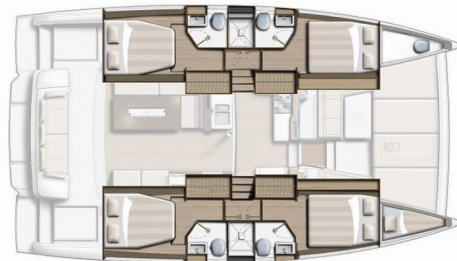

BALI 4.2

Aglaia

Katamarán Bali 4.2 „Aglaia“, postavená v roku 2023, kotví v

Dubrovnik, Komolac, ACI Marina Dubrovnik, - Chorvátsko .

Jachta má 4 + 1 kajút, môže ubytovať 8 + 2 + 1 osôb a disponuje

4 + 1 toaletami/sprchami.

Názov

Aglaia

Rok Výroby

2023

Dĺžka

12.85 m

Kabíny

4 + 1