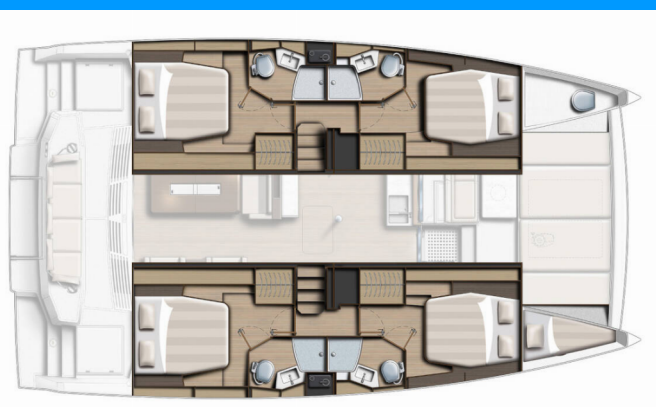

BALI 4.4

Algol

Katamarán Bali 4.4 „Algol“, postavená v roku 2023, kotví v Šibenik - Marina Mandalina, Šibenik - Chorvátsko . Jachta má 4 + 1 kajút, môže ubytovať 8 + 1 osôb a disponuje 4 + 1 toaletami/sprchami.

Algol

Rok Výroby

2023

Dĺžka

13.50 m

Kabíny

4 + 1

Lôžka

8 + 1

Maximálny Počet Pasažierov

9

WC/Sprcha

4 + 1

ŠTANDARDNÉ VYBAVENIE JACHTY

Bezpečnosť	VHF rádio
Elektronika	Generátor, Invertor, Klimatizácia (cabins only), Kúrenie, Nabíjačka batérií, Solárne panely
Interiér	Elektrické WC
Lodná kuchyňa	Chladnička (American style fridge with freezer and chilled water (615L)), Kávovar, Kuchynské náčinie (kuchynské zariadenie, príbory), Mraznička, Rúra, Rúra, Umývačka riadu
Navigácia	Autopilot, GPS mapový plotter - kokpit, Námorné mapy, Pilot book, Tridata
Paluba	Forward cockpit (forward cockpit cushions), Kúpacia platforma, Stolík v kokpíte, Vonkajšia sprcha na korme
Pohodlie	Palubné vankúše na opalovanie (sunbathing cushions for forward cockpit and flybridge), Postelhá bielizeň
Zábava	FUSION sound system (with saloon and cockpit speakers), Rádio CD prehrávač, Vonkajšie reproduktory