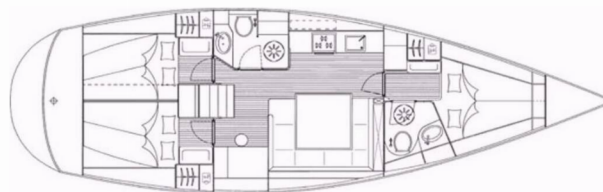

# BAVARIA 43 CRUISER

Annabella

Plachetnica Bavaria 43 Cruiser „Annabella“, postavená v roku 2010, kotví v Murter, ACI Marina Jezera, Jezera/Murter - Chorvátsko . Jachta má 3 kajút, môže ubytovať 6 + 1 osôb a disponuje 2 toaletami/sprchami.