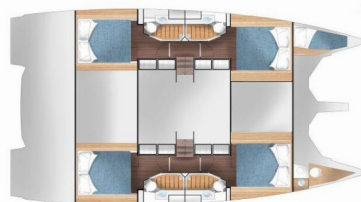

CERVETTI 44 POWER

Abuzz

Motorový katamarán Cervetti 44 Power „Abuzz“, postavená v roku 2024, kotví v Primošten - Marina Kremik, - Chorvátsko .

Jachta má 4 + 1 kajút, môže ubytovať 8 + 1 osôb a disponuje 4 + 1 toaletami/sprchami.