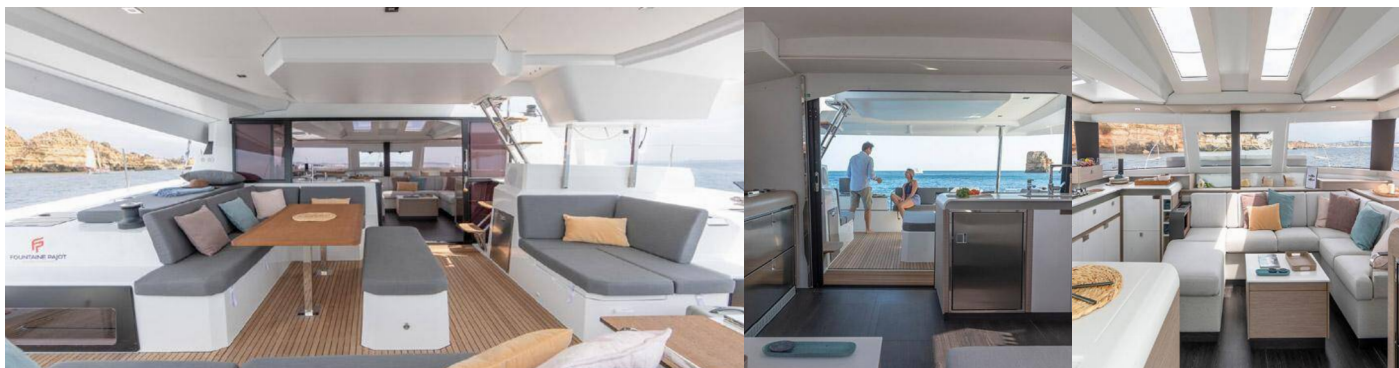

CENA / TYŻDNE

01.01. - 23.05.2025

Rezervované

24.05. - 31.05.2025

6.440 € ~~8.050 €~~

31.05. - 07.06.2025

6.840 € ~~8.550 €~~

07.06. - 14.06.2025

Rezervované

14.06. - 21.06.2025

Rezervované

21.06. - 28.06.2025

Rezervované

28.06. - 05.07.2025

Rezervované

WEB

najachty.pl

TELEFÓN

+48 882 071 532

E-MAIL

biuro@najachty.pl

NAJACHTY

ul. Pi. Świętej Małgorzaty 1-2/42B, 58-100, Świdnica, Polsko