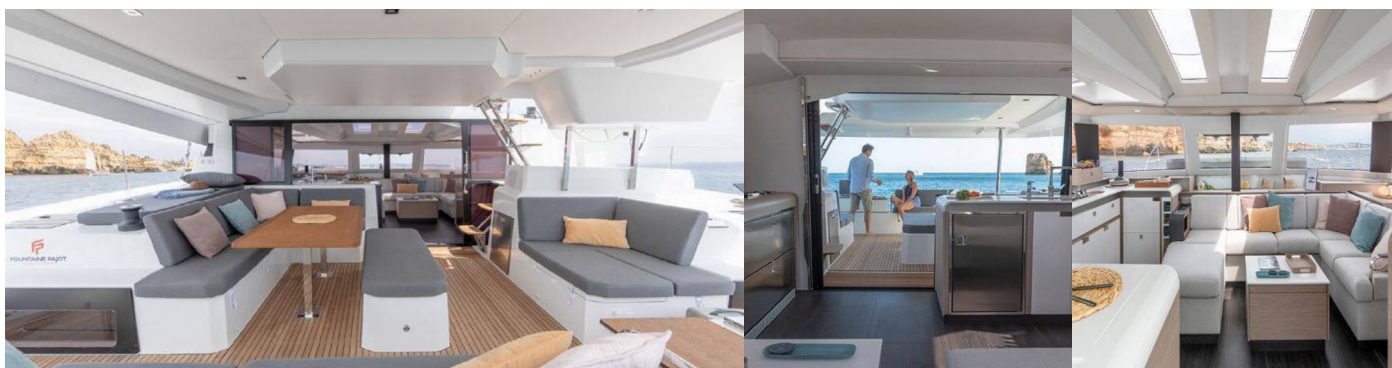

CENA / TYŻDNE

05.07. - 12.07.2025 Rezervované	12.07. - 19.07.2025 Rezervované	19.07. - 02.08.2025 Rezervované	02.08. - 09.08.2025 Rezervované
09.08. - 16.08.2025 9.640 € ~~12.050 €~~	16.08. - 23.08.2025 Na opcju	23.08. - 30.08.2025 Rezervované	30.08. - 06.09.2025 Rezervované
06.09. - 13.09.2025 Rezervované	13.09. - 20.09.2025 Rezervované	20.09. - 27.09.2025 Rezervované	27.09. - 04.10.2025 Rezervované
04.10. - 11.10.2025 Rezervované	11.10. - 18.10.2025 2.872 € ~~3.590 €~~	18.10. - 25.10.2025 2.872 € ~~3.590 €~~	25.10. - 01.11.2025 2.872 € ~~3.590 €~~
01.11. - 08.11.2025 2.872 € ~~3.590 €~~	08.11. - 15.11.2025 2.872 € ~~3.590 €~~	15.11. - 22.11.2025 2.872 € ~~3.590 €~~	23.11. - 31.12.2025 Rezervované

WEB

najachty.pl

TELEFÓN

+48 882 071 532

E-MAIL

biuro@najachty.pl

NAJACHTY

ul. Pi. Świętej Małgorzaty 1-2/42B, 58-100, Świdnica, Polska