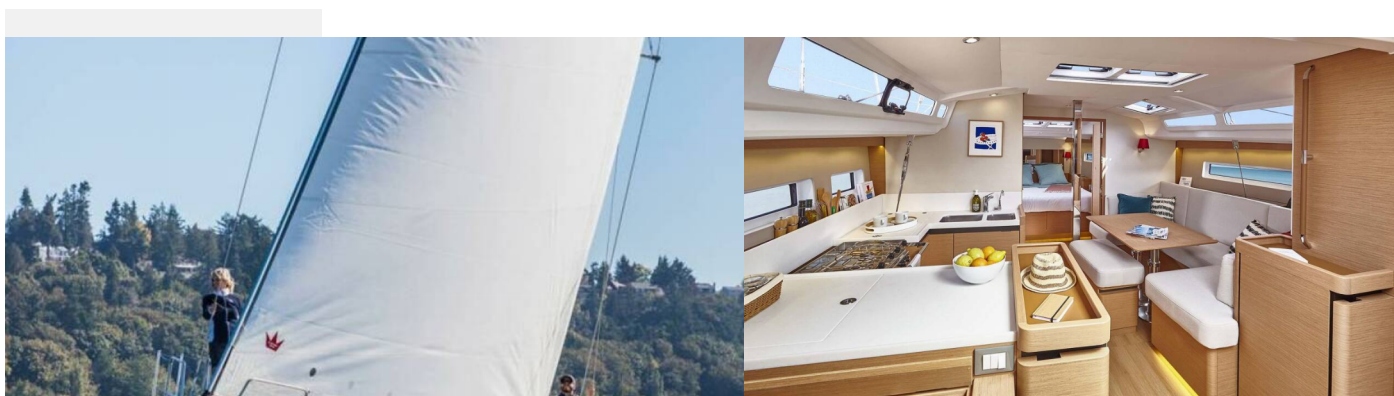

CENA / TYŻDNE

16.05. - 23.05.2026 2.814 € ~~4.020 €~~	23.05. - 30.05.2026 Rezervované	30.05. - 06.06.2026 Rezervované	06.06. - 13.06.2026 Rezervované
13.06. - 20.06.2026 3.220 € ~~4.600 €~~	20.06. - 27.06.2026 Rezervované	27.06. - 04.07.2026 3.465 € ~~4.950 €~~	04.07. - 11.07.2026 3.465 € ~~4.950 €~~
11.07. - 18.07.2026 Rezervované	18.07. - 25.07.2026 3.794 € ~~5.420 €~~	25.07. - 01.08.2026 3.794 € ~~5.420 €~~	01.08. - 08.08.2026 3.465 € ~~4.950 €~~
08.08. - 15.08.2026 3.465 € ~~4.950 €~~	15.08. - 22.08.2026 3.465 € ~~4.950 €~~	22.08. - 29.08.2026 Rezervované	29.08. - 05.09.2026 3.220 € ~~4.600 €~~
05.09. - 12.09.2026 Rezervované	12.09. - 19.09.2026 Rezervované	19.09. - 26.09.2026 Rezervované	26.09. - 03.10.2026 Rezervované
03.10. - 10.10.2026 2.156 € ~~3.080 €~~	10.10. - 17.10.2026 1.876 € ~~2.680 €~~	17.10. - 24.10.2026 1.876 € ~~2.680 €~~	24.10. - 31.10.2026 1.876 € ~~2.680 €~~
31.10. - 07.11.2026 1.876 € ~~2.680 €~~	07.11. - 14.11.2026 1.876 € ~~2.680 €~~	14.11. - 21.11.2026 1.876 € ~~2.680 €~~	21.11. - 28.11.2026 1.876 € ~~2.680 €~~

WEB

najachty.pl

TELEFÓN

+48 882 071 532

E-MAIL

biuro@najachty.pl

NAJACHTY

ul. Pi. Świętej Małgorzaty 1-2/42B, 58-100, Świdnica, Polska