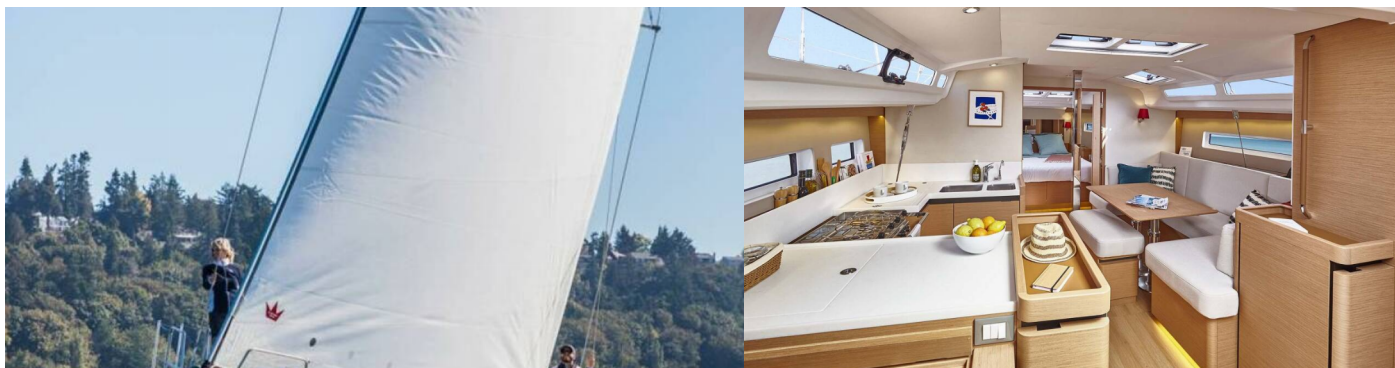

CENA / TYŻDNE

07.11. - 14.11.2026

2.010 € ~~2.680 €~~

14.11. - 21.11.2026

2.010 € ~~2.680 €~~

21.11. - 28.11.2026

2.010 € ~~2.680 €~~

28.11. - 05.12.2026

2.010 € ~~2.680 €~~

05.12. - 12.12.2026

2.010 € ~~2.680 €~~

12.12. - 19.12.2026

2.010 € ~~2.680 €~~

19.12. - 26.12.2026

2.010 € ~~2.680 €~~

WEB

najachty.pl

TELEFÓN

+48 882 071 532

E-MAIL

biuro@najachty.pl

NAJACHTY

ul. Pi. Świętej Małgorzaty 1-2/42B, 58-100, Świdnica, Polsko