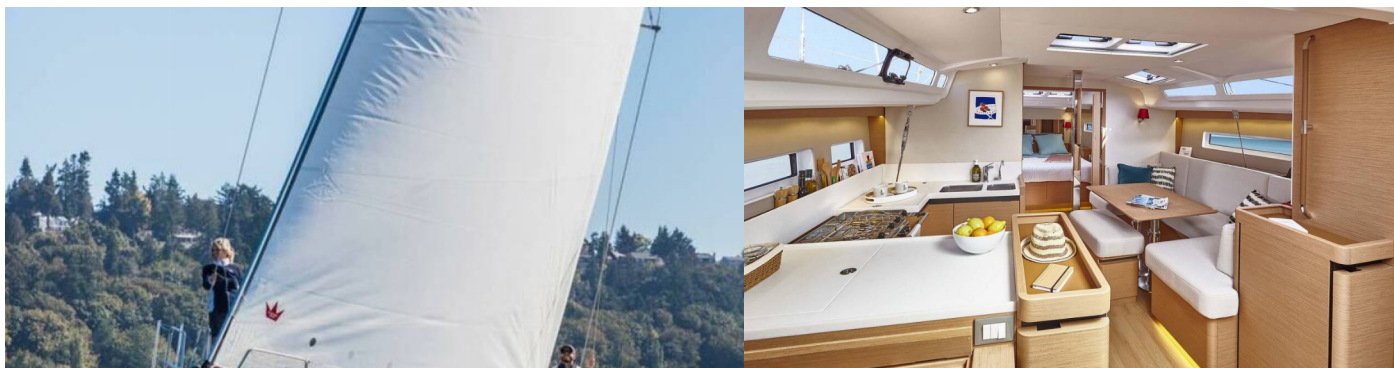

CENA / TYŻDNE

25.04. - 02.05.2026 Rezervované	02.05. - 09.05.2026 2.310 € ~~3.080 €~~	09.05. - 16.05.2026 3.015 € ~~4.020 €~~	16.05. - 23.05.2026 Rezervované
23.05. - 30.05.2026 Na opcju	30.05. - 06.06.2026 Rezervované	06.06. - 13.06.2026 Rezervované	13.06. - 20.06.2026 Rezervované
20.06. - 27.06.2026 3.713 € ~~4.950 €~~	27.06. - 04.07.2026 3.713 € ~~4.950 €~~	04.07. - 11.07.2026 3.713 € ~~4.950 €~~	11.07. - 18.07.2026 Rezervované
18.07. - 25.07.2026 Rezervované	25.07. - 01.08.2026 4.065 € ~~5.420 €~~	01.08. - 08.08.2026 3.713 € ~~4.950 €~~	08.08. - 15.08.2026 3.713 € ~~4.950 €~~
15.08. - 22.08.2026 3.713 € ~~4.950 €~~	22.08. - 29.08.2026 Rezervované	29.08. - 05.09.2026 3.450 € ~~4.600 €~~	05.09. - 12.09.2026 Rezervované
12.09. - 19.09.2026 Rezervované	19.09. - 26.09.2026 Rezervované	26.09. - 03.10.2026 Rezervované	03.10. - 10.10.2026 Rezervované
10.10. - 17.10.2026 2.010 € ~~2.680 €~~	17.10. - 24.10.2026 2.010 € ~~2.680 €~~	24.10. - 31.10.2026 2.010 € ~~2.680 €~~	31.10. - 07.11.2026 2.010 € ~~2.680 €~~

WEB

najachty.pl

TELEFÓN

+48 882 071 532

E-MAIL

biuro@najachty.pl

NAJACHTY

ul. Pi. Świętej Małgorzaty 1-2/42B, 58-100, Świdnica, Polska