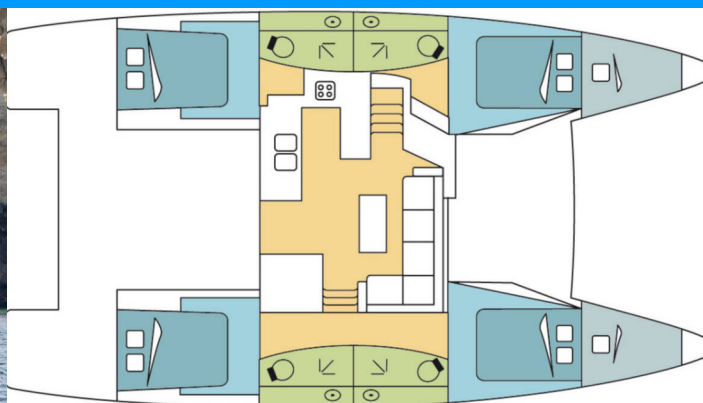

FOUNTAINÉ PAJOT ELBA 45

Two Phish

Katamarán Fountaine Pajot Elba 45 „Two Phish“, postavená v roku 2023, kotví v BVI, Tortola, Ritter House Marina, - Britské Panenské ostrovy . Jachta má 4 + 2 kajút, môže ubytovať 8 + 2 osôb a disponuje 4 + 1 toaletami/sprchami.

Two Phish

Rok Výroby

2023

Dĺžka

13.45 m

Kabíny

4 + 2

Lôžka