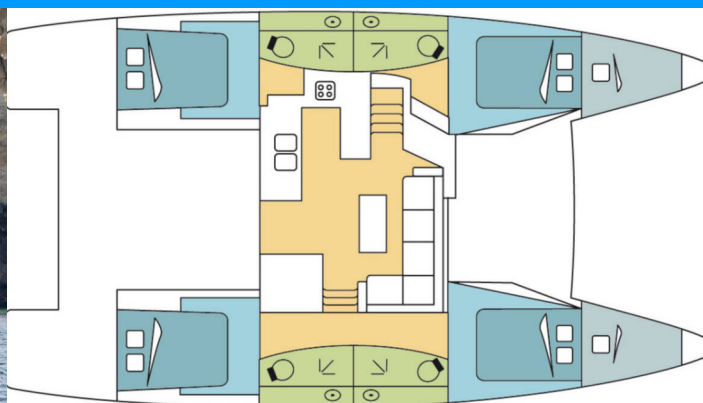

FONTAINE PAJOT ELBA 45

Two Phish

Katamarán Fountaine Pajot Elba 45 „Two Phish“, postavená v roku 2023, kotví v BVI, Tortola, Ritter House Marina, - Britské Panenské ostrovy . Jachta má 4 + 2 kajút, môže ubytovať 8 + 2 osôb a disponuje 4 + 1 toaletami/sprchami.

Two Phish

Rok Výroby

2023

Dĺžka

13.45 m

Kabíny

4 + 2

Lôžka