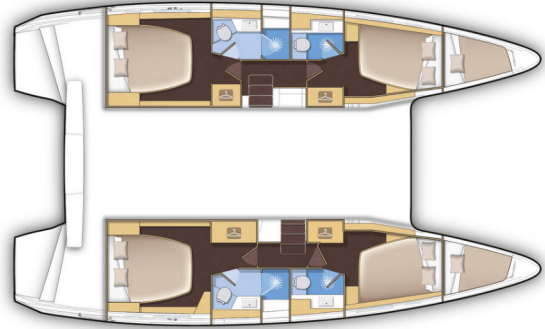

LAGOON 42

Pulsar

Katamarán Lagoon 42 „Pulsar“, postavená v roku 2022, kotví v Lefkas main port, Lefkas - Grécko. Jachta má 4 + 1 kajút, môže ubytovať 8 + 1 osôb a disponuje 5 + 1 toaletami/sprchami.

ŠPECIFIKÁCIE JACHTY

Rok Výroby

2022

Dĺžka

12.80 m

Kabíny

4 + 1

Lôžka

8 + 1