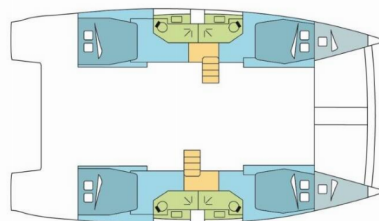

# BALI 4.4

TOPAZ II

Katamarán Bali 4.4 „TOPAZ II“, postavená v roku 2023, kotví v BVI, Hodge's Creek Marina, - Britské Panenské ostrovy .

Jachta má 4 + 2 kajút, môže ubytovať 8 + 2 osôb a disponuje 4 toaletami/sprchami.

**2023**

Dĺžka

**13.50 m**

Kabíny

**4 + 2**

Lôžka

**8 + 2**

Maximálny Počet Pasažierov