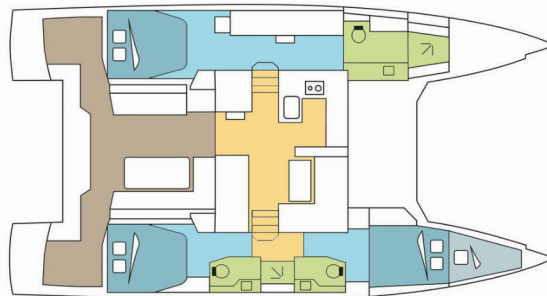

NAUTITECH 46 FLY

MEA COULE PAS

Katamarán Nautitech 46 Fly „MEA COULE PAS“, postavená v roku 2020, kotví v Dubrovnik, Komolac, ACI Marina Dubrovnik, - Chorvátsko . Jachta má 3 + 1 kajút, môže ubytovať 6 + 2 + 1 osôb a disponuje 3 toaletami/sprchami.

Názov

MEA COULE PAS

Rok Výroby

2020

Dĺžka

13.79 m

Kabíny

3 + 1