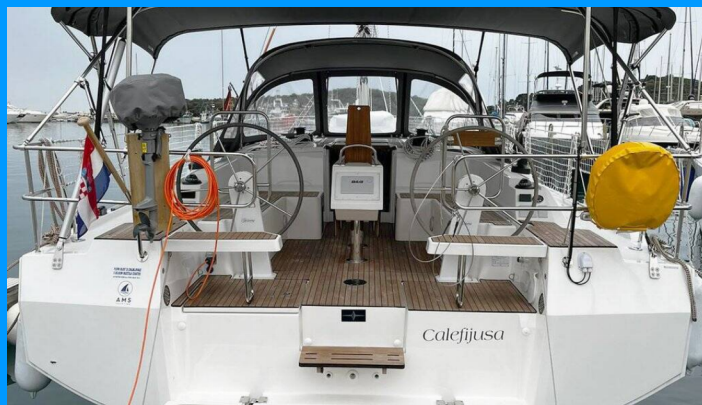

BAVARIA C42

Calefijusa

Plachetnica Bavaria C42 „Calefijusa“, postavená v roku 2023, kotví v Poreč – Marina Vrsar, – Chorvátsko . Jachta má 3 kajút, môže ubytovať 6 osôb a disponuje 2 toaletami/sprchami.

ŠPECIFIKÁCIE JACHTY

Základňa Prenájmu

Porec – Marina Vrsar, Chorvátsko

ID Jachty

4868

Značka

Bavaria Yachtbau

Názov

Calefijusa

Rok Výroby

2023

Dĺžka

12.40 m

Kabíny

3

Lôžka

Navigácia

Autopilot, Bow thruster, Ďalekohľad, Echolot/Hĺbkomer, GPS mapový plotter, Kompas, Logge/Lot/Speed, Národné mapy, Navigačný set, Sprievodca prístavu, Wind instrument/Anemometer, Windex

Paluba

Bildge čerpadlo – Mechanické, Bimini, Bocmanská sedačka (Bosun´s chair safe seat), Elektrický kotevný vrátok, Fendre, Kotva Delta (and 50 m chain), Kúpacia platforma, Muringový hák, Nafukovací čln, Prívesný motor, Sprayhood, Vyvážovacie laná