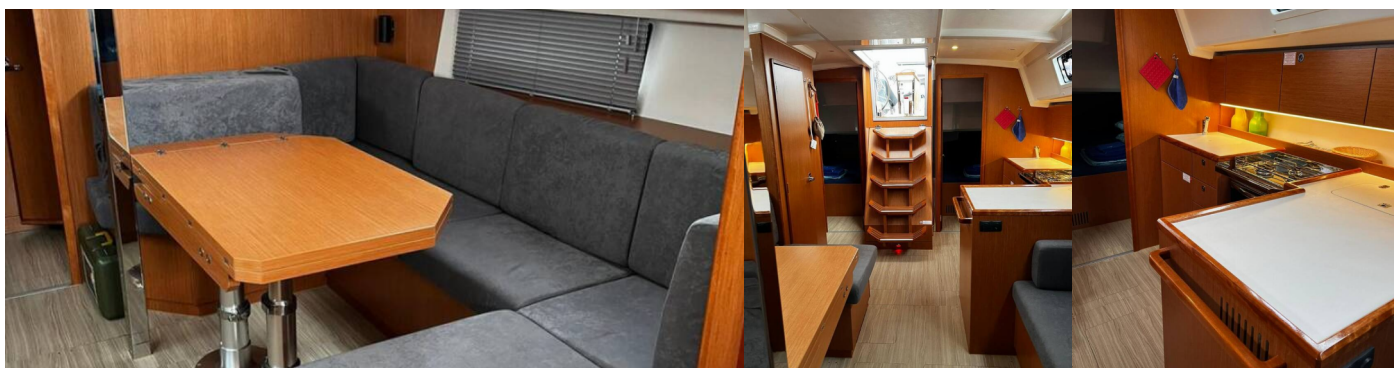

CENA / TYŻDNE

25.04. - 02.05.2026 1.725 € ~~2.300 €~~	02.05. - 09.05.2026 1.725 € ~~2.300 €~~	09.05. - 16.05.2026 2.400 € ~~3.200 €~~	16.05. - 23.05.2026 2.400 € ~~3.200 €~~
23.05. - 30.05.2026 Rezervované	30.05. - 06.06.2026 Rezervované	06.06. - 13.06.2026 Rezervované	13.06. - 20.06.2026 2.775 € ~~3.700 €~~
20.06. - 27.06.2026 Rezervované	27.06. - 04.07.2026 Rezervované	04.07. - 11.07.2026 2.775 € ~~3.700 €~~	11.07. - 18.07.2026 2.775 € ~~3.700 €~~
18.07. - 25.07.2026 2.775 € ~~3.700 €~~	25.07. - 01.08.2026 2.850 € ~~3.800 €~~	01.08. - 08.08.2026 2.850 € ~~3.800 €~~	08.08. - 15.08.2026 2.850 € ~~3.800 €~~
15.08. - 22.08.2026 Rezervované	22.08. - 05.09.2026 Rezervované	05.09. - 12.09.2026 Rezervované	12.09. - 19.09.2026 Rezervované
19.09. - 26.09.2026 2.400 € ~~3.200 €~~	26.09. - 03.10.2026 2.400 € ~~3.200 €~~	03.10. - 10.10.2026 1.575 € ~~2.100 €~~	10.10. - 17.10.2026 1.575 € ~~2.100 €~~
17.10. - 24.10.2026 1.575 € ~~2.100 €~~	24.10. - 31.10.2026 1.575 € ~~2.100 €~~	31.10. - 07.11.2026 1.575 € ~~2.100 €~~	

WEB

najachty.pl

TELEFÓN

+48 882 071 532

E-MAIL

biuro@najachty.pl

NAJACHTY

ul. Pi. Świętej Małgorzaty 1-2/42B, 58-100, Świdnica, Polska