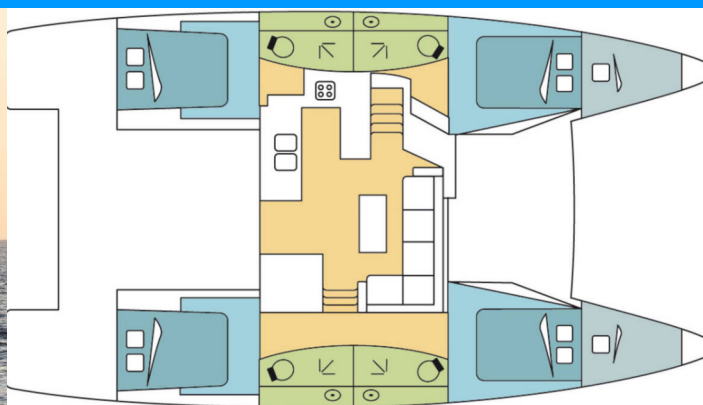

FONTAINE PAJOT ELBA 45

Jasmine

Katamarán Fountaine Pajot Elba 45 „Jasmine“, postavená v roku 2023, kotví v Athens, Alimos marina, - Grécko. Jachta má 4 + 2 kajút, môže ubytovať 8 + 2 + 2 osôb a disponuje 4 + 1 toaletami/sprchami.

Jasmine

Rok Výroby

2023

Dĺžka

13.45 m

Kabíny

4 + 2

Lôžka