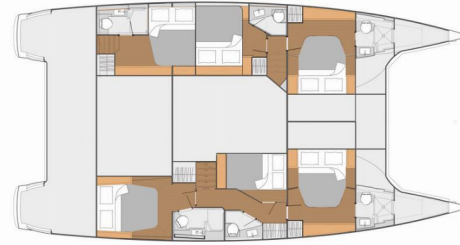

FONTAINE PAJOT SABA 50

Anna Isabella

Katamarán Fountaine Pajot Saba 50 „Anna Isabella“, postavená v roku 2019, kotví v Seychelles, Eden Island Marina, - Seychely . Jachta má 5 + 1 kajút, môže ubytovať 10 + 2 osôb a disponuje 6 toaletami/sprchami.