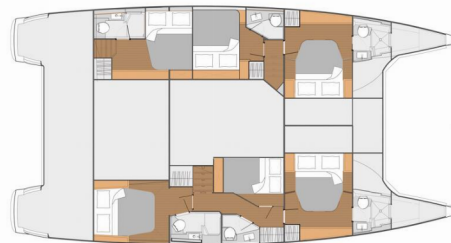

FONTAINE PAJOT SABA 50

Anna Isabella

Katamarán Fountaine Pajot Saba 50 „Anna Isabella“, postavená v roku 2019, kotví v Seychelles, Eden Island Marina, - Seychely . Jachta má 5 + 1 kajút, môže ubytovať 10 + 2 osôb a disponuje 6 toaletami/sprchami.