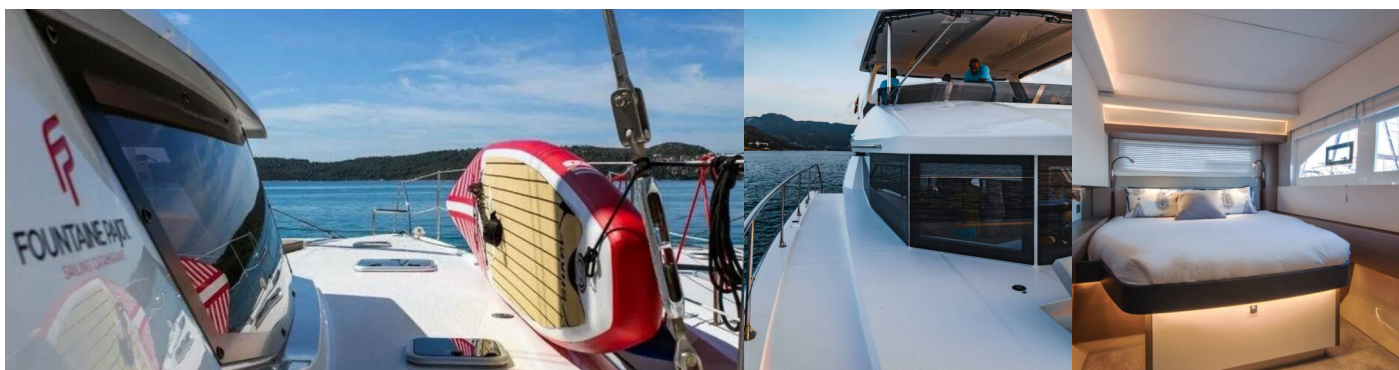

CENA / TYŻDNE

20.10. - 28.10.2026

Rezervované

31.10. - 08.11.2026

Rezervované

WEB

najachty.pl

TELEFÓN

+48 882 071 532

E-MAIL

biuro@najachty.pl

NAJACHTY

ul. Pi. Świętej Małgorzaty 1-2/42B, 58-100, Świdnica, Polska