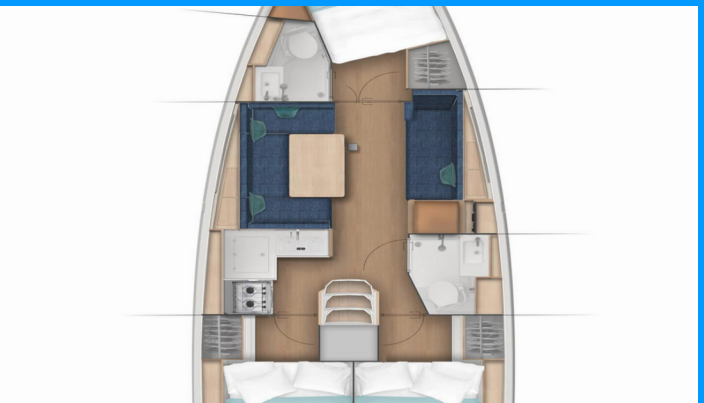

SUN ODYSSEY 380

Amelie

Plachetnica Sun Odyssey 380 „Amelie“, postavená v roku 2024, kotví v Biograd – Marina Kornati, Biograd – Chorvátsko . Jachta má 3 kajút, môže ubytovať 6 + 2 osôb a disponuje 2 toaletami/sprchami.

Amelie

Rok Výroby

2024

Dĺžka

11.22 m

Kabíny

3

Lôžka