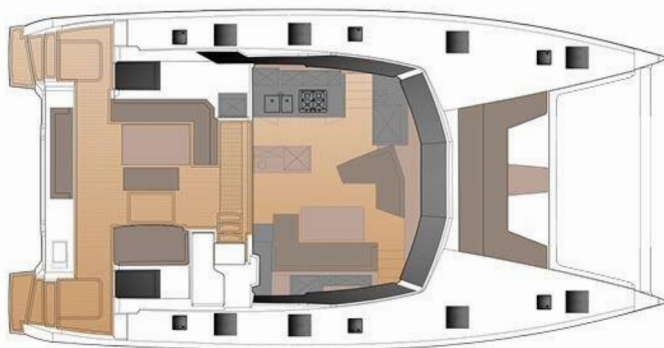

CENA / TYŻDNE

04.05. - 17.05.2026 Rezervované	24.05. - 03.06.2026 Rezervované	06.06. - 15.06.2026 Rezervované	20.06. - 29.06.2026 Rezervované
29.06. - 07.07.2026 Rezervované	07.07. - 17.07.2026 Rezervované	18.07. - 25.07.2026 12.380 €	25.07. - 01.08.2026 12.707 €
01.08. - 22.10.2026 Rezervované	24.10. - 31.10.2026 12.380 €	03.11. - 14.11.2026 Rezervované	14.11. - 21.11.2026 13.661 €
21.11. - 28.11.2026 13.661 €	28.11. - 05.12.2026 Na opcju		

WEB

najachty.pl

TELEFÓN

+48 882 071 532

E-MAIL

biuro@najachty.pl

NAJACHTY

ul. Pi. Świętej Małgorzaty 1-2/42B, 58-100, Świdnica, Polsko