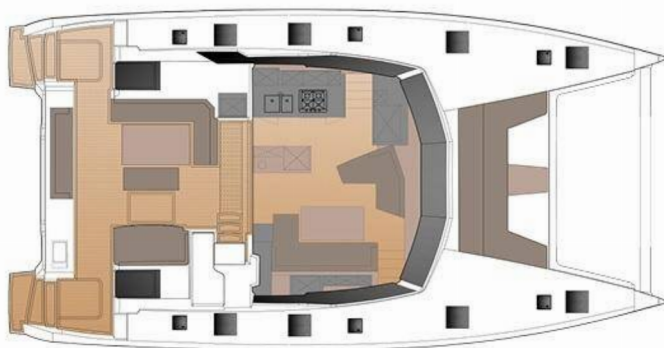

CENA / TYŻDNE

05.12. - 12.12.2026

Na opcju

19.12. - 26.12.2026

Na opcju

27.12. - 05.01.2027

Rezervované

WEB

najachty.pl

TELEFÓN

+48 882 071 532

E-MAIL

biuro@najachty.pl

NAJACHTY

ul. Pi. Świętej Małgorzaty 1-2/42B, 58-100, Świdnica, Polsko