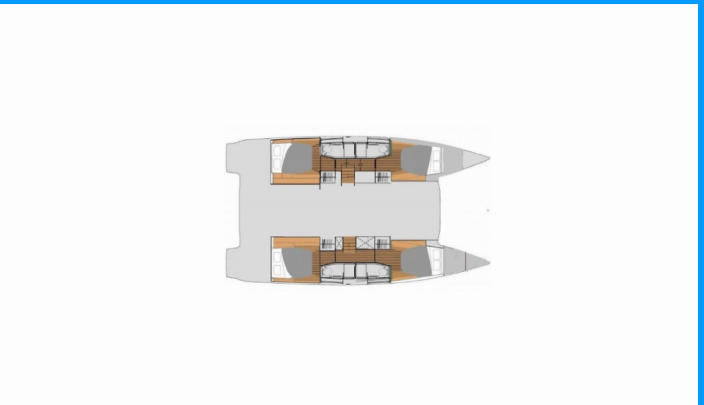

FOUNTAINÉ PAJOT ELBA 45

Free To Be

Katamarán Fountaine Pajot Elba 45 „Free To Be“, postavená v roku 2022, kotví v BVI, Tortola, Nanny Cay Marina, – Britské Panenské ostrovy . Jachta má 4 kajúty, môže ubytovať 8 osôb a disponuje 4 toaletami/sprchami.

ŠPECIFIKÁCIE JACHTY

Základňa Prenájmu

BVI, Tortola, Nanny Cay Marina, Britské Panenské ostrovy

ID Jachty

4848

Značka

Fountaine Pajot

Názov

Free To Be

Rok Výroby

2022

Dĺžka

13.45 m

Kabíny

4

Lôžka

8

WC/Sprcha

4

ŠTANDARDNÉ VYBAVENIE JACHTY

Bezpečnosť

Odpadová vodná nádrž, VHF rádio

Elektronika

Generátor, Invertor, Klimatizácia, USB sockets, Watermaker – Odsolovač vody (Aquabase)

Interiér

Elektrické WC

Lodná kuchyňa

Chladnička (33.5"x 13.5"), Kuchynské náčinie (kuchynské zariadenie, príbory), Rúra

Navigácia

Autopilot, GPS mapový plotter (Garmin), Wind/speed/depth instruments

Paluba

Elektrický kotevný vrátok

Plachty

Lazy bag, Lazy jacks

Zábava

Rádio