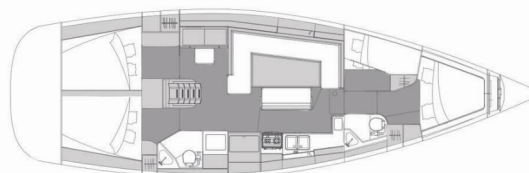

# ELAN IMPRESSION 45.1

Moon Pearl

Plachetnica Elan Impression 45.1 „Moon Pearl“, postavená v roku 2023, kotví v Biograd – Marina Kornati, Biograd – Chorvátsko . Jachta má 4 kajút, môže ubytovať 8 + 2 osôb a disponuje 2 toaletami/sprchami.

**Moon Pearl**

Rok Výroby

**2023**

Dĺžka

**13.51 m**

Kabíny

**4**

Lôžka