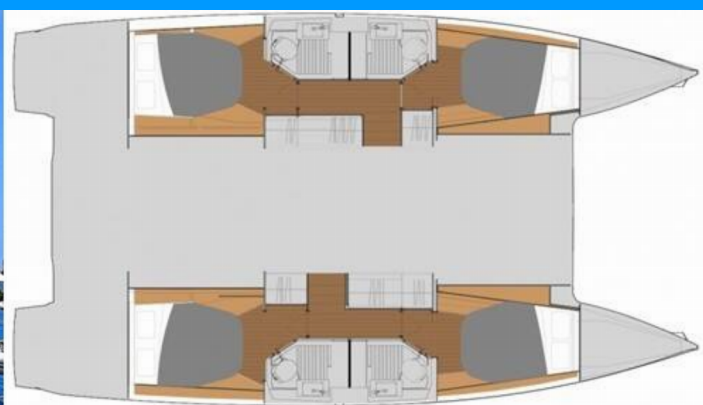

FONTAINE PAJOT ASTREA 42

SeaSea

Katamarán Fountaine Pajot Astrea 42 „SeaSea“, postavená v roku 2020, kotví v St. Thomas, Frenchtown Marina, – Americké Panenské ostrovy . Jachta má 4 kajúty, môže ubytovať 8 osôb a disponuje 4 toaletami/sprchami.

SeaSea

Rok Výroby

2020

Dĺžka

12.58 m

Kabíny

4

Lôžka