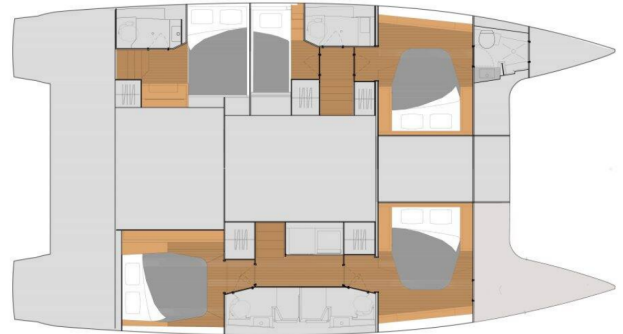

FONTAINE PAJOT SAONA 47

La Belle Vie

Katamarán Fountaine Pajot Saona 47 „La Belle Vie“, postavená v roku 2021, kotví v St. Thomas, Frenchtown Marina, – Americké Panenské ostrovy . Jachta má 5 kajút, môže ubytovať 10 osôb a disponuje 5 toaletami/sprchami.

ŠPECIFIKÁCIE JACHTY

Základňa Prenájmu

**St. Thomas, Frenchtown Marina,
Americké Panenské ostrovy**

ID Jachty

4839

Značka

Fountaine Pajot

Názov

La Belle Vie

Rok Výroby

2021

Dĺžka

13.94 m

Kabíny

5

Lôžka

10

Maximálny Počet Pasažierov

10

WC/Sprcha

5

ŠTANDARDNÉ VYBAVENIE JACHTY

Bezpečnosť

Odpadová vodná nádrž

Elektronika

110V zásuvka, Generátor (GENSET 13.5KVA 110V/60Hz – Onan), Invertor (5000W), Klimatizácia, Solárne panely, USB sockets, Watermaker – Odsolovač vody

Lodná kuchyňa

Kuchynské náčinie (kuchynské zariadenie, príbory), Mikrovlnná rúra

Navigácia

Autopilot, GPS mapový plotter, GPS mapový plotter - kokpit, Wind/speed/depth instruments

Paluba

Bimini, Cockpit grill (Propane), Elektrický kotevný vrátok, Kúpacia platforma (Electronic Drop Down), Nafukovací čln s prívesným motorom (Platform), Sprayhood, Stôl v kokpíte, Tíkový kokpit

Plachty

Lazy bag, Lazy jacks

Pohodlie

Palubné vankúše na opalovanie

Zábava

Starlink