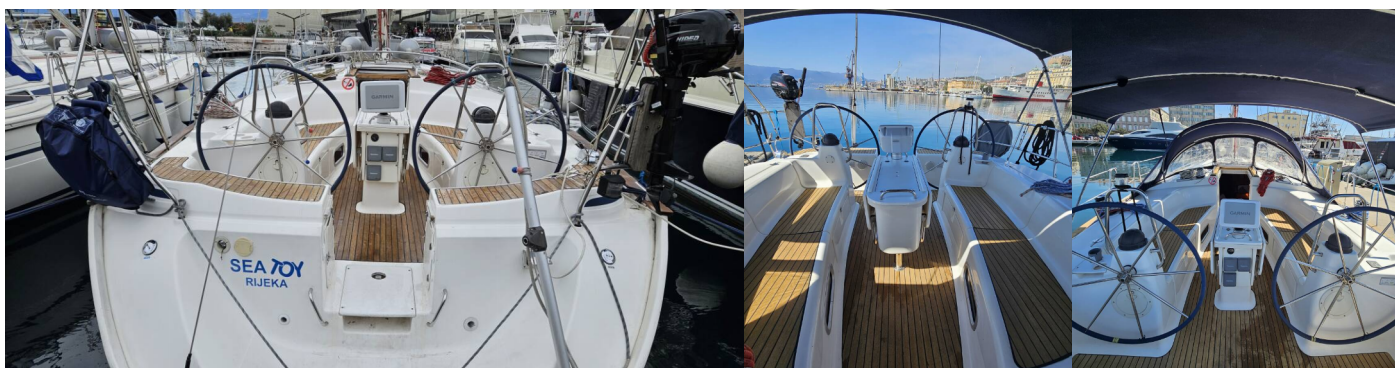

CENA / TYŻDNE

25.04. - 02.05.2026 1.710 €	02.05. - 09.05.2026 2.180 €	14.05. - 17.05.2026 Rezervované	23.05. - 30.05.2026 2.180 €
30.05. - 06.06.2026 Rezervované	06.06. - 13.06.2026 2.180 €	13.06. - 20.06.2026 2.470 €	20.06. - 27.06.2026 Rezervované
27.06. - 04.07.2026 2.470 €	04.07. - 11.07.2026 2.470 €	11.07. - 18.07.2026 2.470 €	18.07. - 25.07.2026 2.940 €
25.07. - 01.08.2026 2.940 €	01.08. - 08.08.2026 2.940 €	08.08. - 15.08.2026 2.940 €	15.08. - 22.08.2026 2.940 €
22.08. - 29.08.2026 2.940 €	29.08. - 05.09.2026 2.470 €	05.09. - 12.09.2026 2.470 €	12.09. - 19.09.2026 2.470 €
19.09. - 26.09.2026 2.470 €	26.09. - 03.10.2026 2.180 €	03.10. - 10.10.2026 2.180 €	10.10. - 17.10.2026 1.710 €
17.10. - 24.10.2026 1.710 €	24.10. - 31.10.2026 1.710 €	31.10. - 07.11.2026 1.710 €	

WEB

najachty.pl

TELEFÓN

+48 882 071 532

E-MAIL

biuro@najachty.pl

NAJACHTY

ul. Pi. Świętej Małgorzaty 1-2/42B, 58-100, Świdnica, Polsko