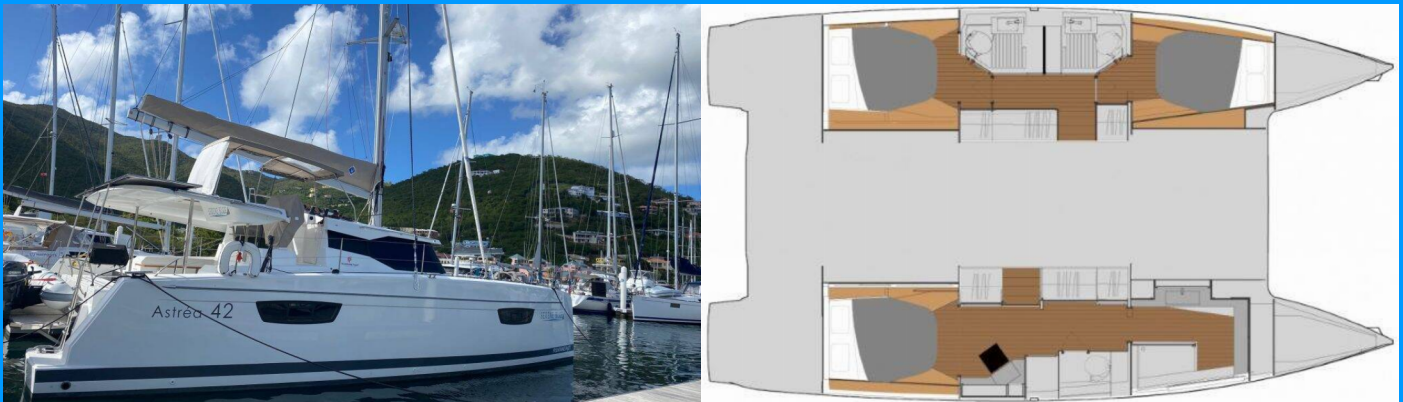

FONTAINE PAJOT ASTREA 42 MAESTRO

Serene Blue

Katamarán Fountaine Pajot Astrea 42 Maestro „Serene Blue“, postavená v roku 2021, kotví v Annapolis, Chesapeake Bay, - USA. Jachta má 3 kajút, môže ubytovať 6 osôb a disponuje 3 toaletami/sprchami.

Serene Blue

Rok Výroby

2021

Dĺžka

12.58 m

Kabíny

3

Lôžka