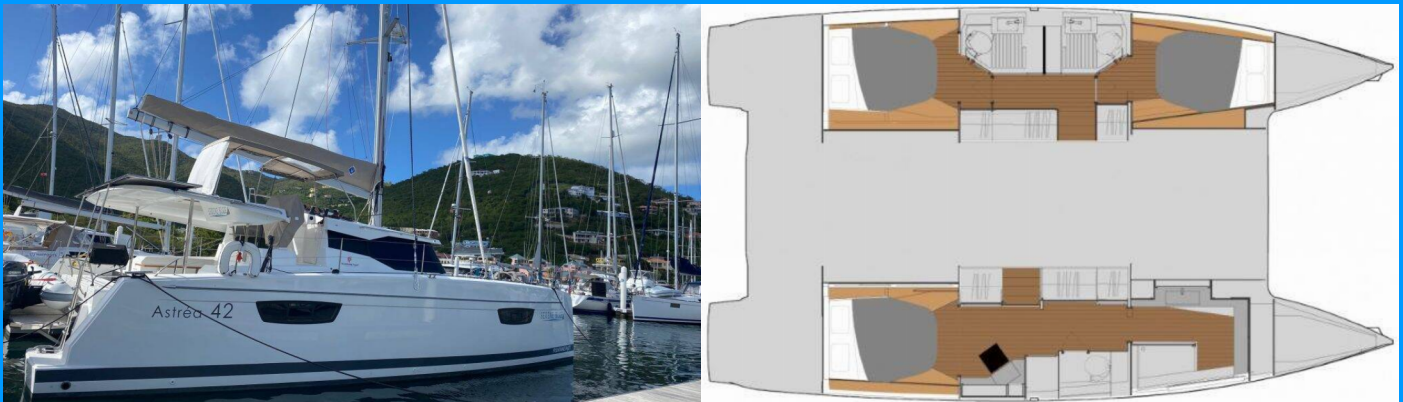

# FONTAINE PAJOT ASTREA 42 MAESTRO

Serene Blue

Katamarán Fountaine Pajot Astrea 42 Maestro „Serene Blue“, postavená v roku 2021, kotví v Annapolis, Chesapeake Bay, - USA. Jachta má 3 kajút, môže ubytovať 6 osôb a disponuje 3 toaletami/sprchami.

**Serene Blue**

Rok Výroby

**2021**

Dĺžka

**12.58 m**

Kabíny

**3**

Lôžka