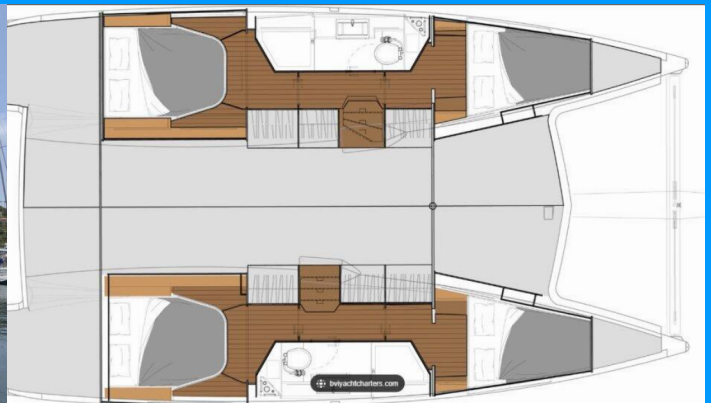

FONTAINE PAJOT LUCIA 40

Infinite Blue

Katamarán Fountaine Pajot Lucia 40 „Infinite Blue“, postavená v roku 2020, kotví v St. Thomas, Frenchtown Marina, - Americké Panenské ostrovy . Jachta má 4 kajút, môže ubytovať 8 osôb a disponuje 2 toaletami/sprchami.

Infinite Blue

Rok Výroby

2020

Dĺžka

11.73 m

Kabíny

4

Lôžka