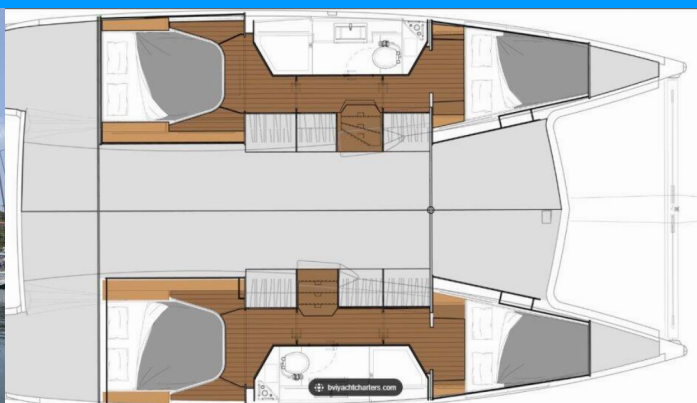

FONTAINE PAJOT LUCIA 40

Infinite Blue

Katamarán Fountaine Pajot Lucia 40 „Infinite Blue“, postavená v roku 2020, kotví v St. Thomas, Frenchtown Marina, - Americké Panenské ostrovy . Jachta má 4 kajút, môže ubytovať 8 osôb a disponuje 2 toaletami/sprchami.

ŠPECIFIKÁCIE JACHTY

Základňa Prenájmu

**St. Thomas, Frenchtown Marina,
Americké Panenské ostrovy**

ID Jachty

4814

Značka

Fountaine Pajot

Názov

Infinite Blue

Rok Výroby

2020

Dĺžka

11.73 m

Kabíny

4

Lôžka

8

Maximálny Počet Pasažierov

8

WC/Sprcha

2

ŠTANDARDNÉ VYBAVENIE JACHTY

Bezpečnosť

Odpadová vodná nádrž, VHF rádio

Elektronika

Generátor (Onan 7.5kw), Invertor, Klimatizácia, USB sockets, Watermaker – Odsolovač vody (Aquabase)

Interiér

Elektrické WC

Lodná kuchyňa

Chladnička (Plug-in), Kuchynské náčinie (kuchynské zariadenie, príbory), Mikrovlnná rúra, Rúra, Rúra, Výrobník ľadu

Navigácia

Autopilot, GPS mapový plotter (Garmin), Wind/speed/depth instruments

Paluba

Elektrický kotevný vrátok, Grill/Barbecue/Plancha (Propane), Nafukovací čln s privesným motorom (AB 9.9hp)

Plachty

Elektrické navijaky/vinšne, Lazy bag, Lazy jacks

Zábava

Rádio, TV