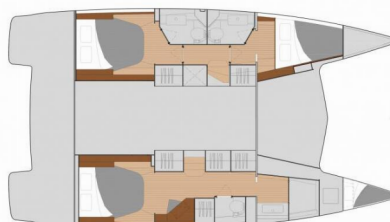

FONTAINE PAJOT ISLA 40

Ilde

Katamarán Fountaine Pajot Isla 40 „Ilde“, postavená v roku 2022, kotví v Ibiza, Santa Eulalia Marina, – Španielsko . Jachta má 3 + 1 kajút, môže ubytovať 6 + 1 + 1 osôb a disponuje 3 toaletami/sprchami.

ŠPECIFIKÁCIE JACHTY

Základňa Prenájmu

Ibiza, Santa Eulalia Marina, Spanielsko

ID Jachty

4791

Značka

Fountaine Pajot

Názov

Ilde

Rok Výroby

2022

Dĺžka

11.00 m

Kabíny

3 + 1

Lôžka

6 + 1 + 1

Maximálny Počet Pasažierov

8

WC/Sprcha

3

ŠTANDARDNÉ VYBAVENIE JACHTY

Bezpečnosť	EPIRB-Distress radio beacons, Lekárnička, Sada náradia, Signálne rakety a pochodne, VHF rádio , Záchranné pásy (bezpečnostné harnessy), Záchranné vesty, Záchranný čln (10 pax)
Elektronika	Bilge čerpadlo – Elektrické, Invertor, Klimatizácia, Štartovacia batéria, Watermaker – Odsolovač vody, Zástrčky 12V
Interiér	Convertible table in salon, Curtains, Elektrické WC, Okolité osvetlenie, Ventilátory
Lodná kuchyňa	Chladnička, Kuchynské náčinie (kuchynské zariadenie, príbory), Mikrovlnná rúra, Rúra
Navigácia	AIS, Autopilot, GPS mapový plotter
Paluba	Bimini, Elektrický kotevný vrátok, Fendre, Kotva, Muringový hák, Nafukovací čln s privesným motorom, Ovládač kotevného vrátka s počítadlom dĺžky reťaze u kormidla, Vonkajšia sprcha na korme
Plachty	Elektrické navijaky/vinšne, Lazy bag, Lazy jacks
Pohodlie	Obliečky, Uteráky
Zábava	FUSION sound system