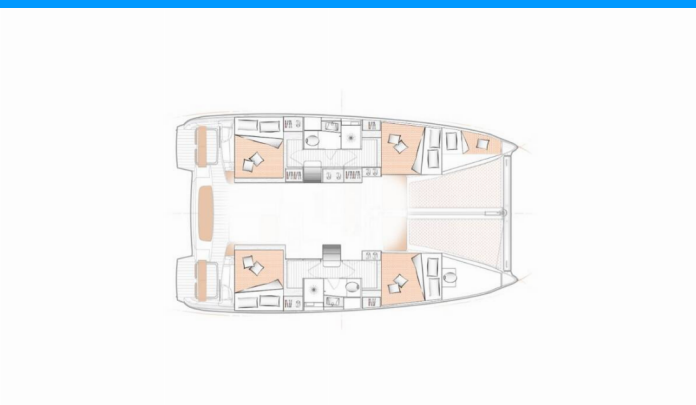

EXCESS 11

Lizzy

Katamarán Excess 11 „Lizzy“, postavená v roku 2021, kotví v Fethiye, Ece Saray Marina Resort, - Turecko . Jachta má 4 + 2 kajút, môže ubytovať 8 + 2 osôb a disponuje 2 + 1 toaletami/sprchami.

Lizzy

Rok Výroby

2021

Dĺžka

11.42 m

Kabíny

4 + 2

Lôžka

Paluba

Elektrický kotevný vrátok, Kotva s reťazou, Kúpacia platforma, Nafukovací čln, Pevné Bimini, Stolič v kokpite, Vonkajšia sprcha na korme

Plachty

Electric primary winch, Elektrický výťah hlavnej plachty