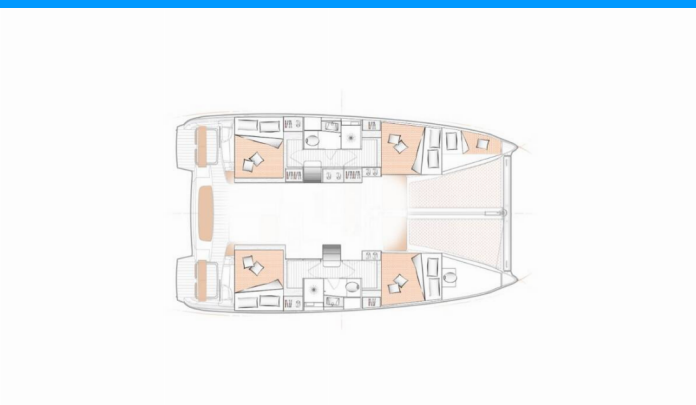

EXCESS 11

Lizzy

Katamarán Excess 11 „Lizzy“, postavená v roku 2021, kotví v Fethiye, Ece Saray Marina Resort, - Turecko . Jachta má 4 + 2 kajút, môže ubytovať 8 + 2 osôb a disponuje 2 + 1 toaletami/sprchami.

Lizzy

Rok Výroby

2021

Dĺžka

11.42 m

Kabíny

4 + 2

Lôžka