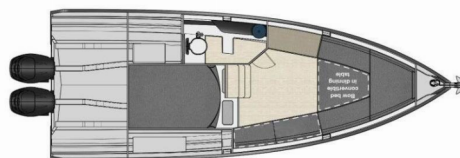

NUVA M9 CABIN

Planac

Motorová jachta Nuva M9 Cabin „Planac“, postavená v roku 2024, kotví v Palma de Mallorca, Real Club Nautico, Palma de Mallorca - Španielsko . Jachta má 1 kajút, môže ubytovať 2 + 2 osôb a disponuje 1 toaletami/sprchami.

Planac

Rok Výroby

2024

Dĺžka

9.20 m

Kabíny

1

Lôžka