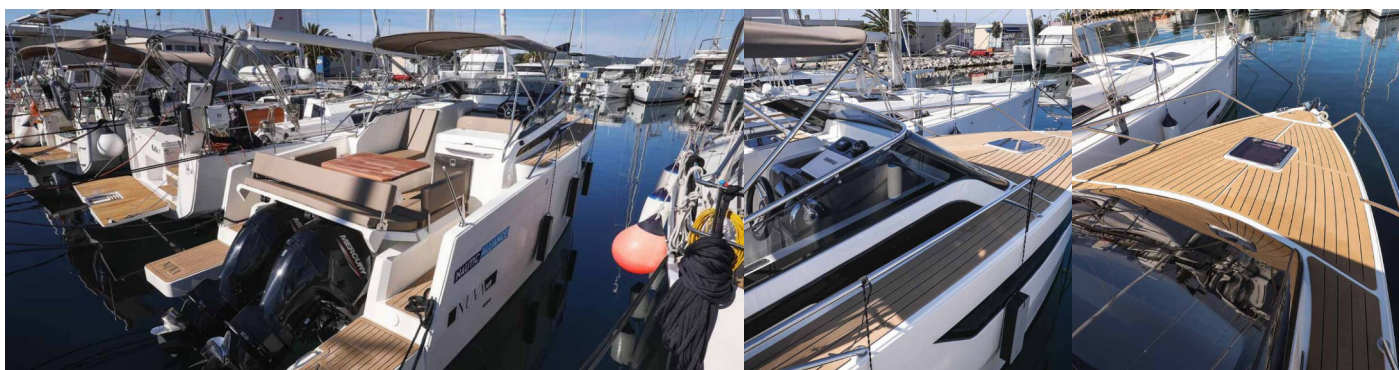

CENA / TYŻDNE

01.11. - 31.12.2026

Rezervované

01.01. - 31.12.2027

Rezervované

WEB

najachty.pl

TELEFÓN

+48 882 071 532

E-MAIL

biuro@najachty.pl

NAJACHTY

ul. Pi. Świętej Małgorzaty 1-2/42B, 58-100, Świdnica, Polsko