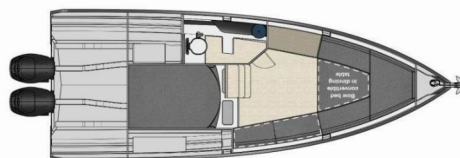

NUVA M9 CABIN

Planac

Motorová jachta Nuva M9 Cabin „Planac“, postavená v roku 2023, kotví v Palma de Mallorca, Real Club Nautico, Palma de Mallorca - Španielsko . Jachta má 1 kajút, môže ubytovať 2 + 2 osôb a disponuje 1 toaletami/sprchami.

Planac

Rok Výroby

2023

Dĺžka

9.20 m

Kabíny

1

Lôžka