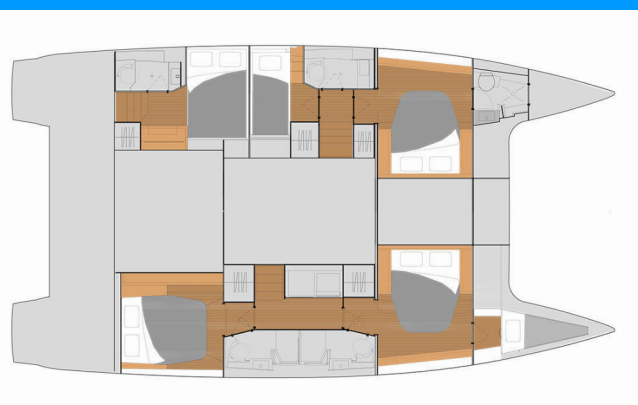

FOUNTAINE PAJOT TANNA 47

Instigator

Katamarán Fountaine Pajot Tanna 47 „Instigator“, postavená v roku 2023, kotví v BVI, Tortola, Nanny Cay Marina, - Britské Panenské ostrovy . Jachta má 5 + 1 kajút, môže ubytovať 10 + 1 + 1 osôb a disponuje 5 + 1 toaletami/sprchami.