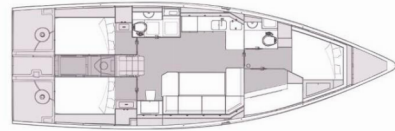

ELAN IMPRESSION 45 (EX. 43)

One For All

Plachetnica Elan Impression 45 (ex. 43) „One for all“, postavená v roku 2024, kotví v Marina Portorož, Portorož - Slovinsko. Jachta má 4 kajút, môže ubytovať 8 + 2 osôb a disponuje 2 toaletami/sprchami.