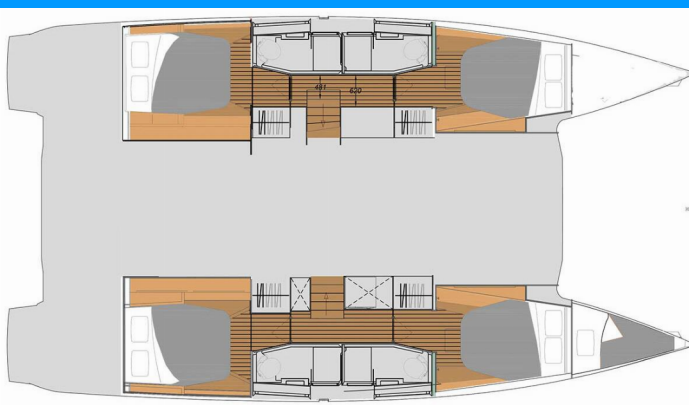

FONTAINE PAJOT ELBA 45

Be Nauti

Katamarán Fountaine Pajot Elba 45 „Be Nauti“, postavená v roku 2023, kotví v BVI, Tortola, Nanny Cay Marina, - Britské Panenské ostrovy . Jachta má 4 + 1 kajút, môže ubytovať 8 + 1 + 1 osôb a disponuje 4 toaletami/sprchami.