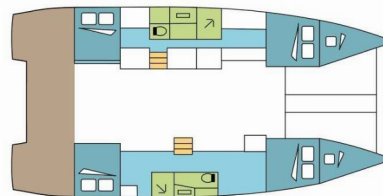

# EXCESS 11

KERYLOS 2

Katamarán Excess 11 „KERYLOS 2“, postavená v roku 2023, kotví v St. Martin, Marina de L'Anse Marcel, - Karibské Holandsko. Jachta má 4 + 2 kajút, môže ubytovať 8 + 2 + 2 osôb a disponuje 2 toaletami/sprchami.