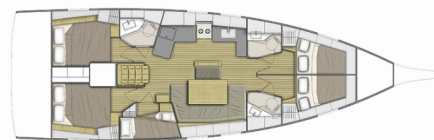

OCEANIS 46.1

Chrisel

Plachetnica Oceanis 46.1 „Chrisel“, postavená v roku 2020, kotví v Lefkas, D-Marin, Lefkas - Grécko. Jachta má 5 kajút, môže ubytovať 10 osôb a disponuje 3 toaletami/sprchami.

ŠPECIFIKÁCIE JACHTY

Rok Výroby

2020

Dĺžka

14.60 m

Kabíny

5

Lôžka

10