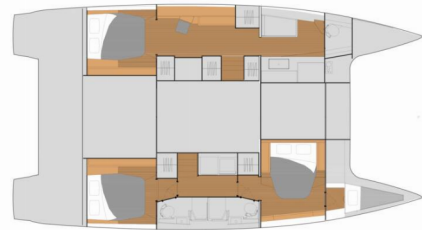

FONTAINE PAJOT TANNA 47 MAESTRO

Ithaka

Katamarán Fountaine Pajot Tanna 47 Maestro „Ithaka“, postavená v roku 2022, kotví v BVI, Tortola, Ritter House Marina, – Britské Panenské ostrovy . Jachta má 3 kajút, môže ubytovať 6 osôb a disponuje 3 toaletami/sprchami.

ŠPECIFIKÁCIE JACHTY

Základňa Prenájmu

**BVI, Tortola, Ritter House Marina,
Britské Panenské ostrovy**

ID Jachty

4714

Značka

Fountaine Pajot

Názov

Ithaka

Rok Výroby

2022

Dĺžka

13.94 m

Kabíny

3

Lôžka

6

WC/Sprcha

3

ŠTANDARDNÉ VYBAVENIE JACHTY

Bezpečnosť

Odpadová vodná nádrž

Elektronika

110V zásuvka, Invertor, Klimatizácia, Solárne panely, USB sockets (in cabins)

Interiér

Elektrické WC

Lodná kuchyňa

Chladnička (12V 190L 2 Drawers), Mraznička (12V 90L)

Navigácia

Autopilot (Garmin), GPS mapový plotter (Garmin 2 x GMI8412/8410), Troj listová sklopná vrtuľa

Paluba

Bimini, Chladnička v kokpíte (12V 90L), Elektrický kotevný vrátok, Grill/Barbecue/Plancha, Hydraulická lávka, Nafukovací čln, Prívesný motor, Vonkajšia sprcha na korme

Plachty

Elektrické navijaky/vinšne

Pohodlie

Palubné vankúše

Zábava

FUSION sound system, Podvodné svetlo, TV