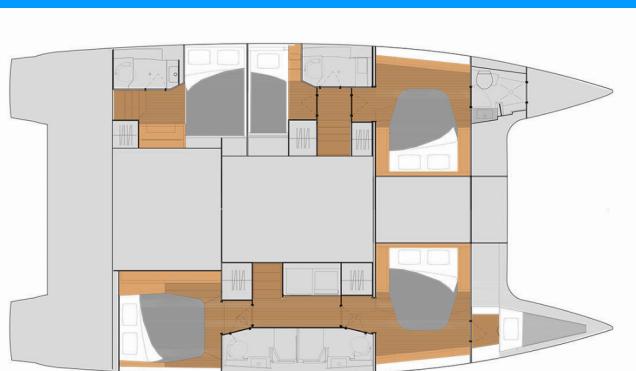

FONTAINE PAJOT TANNA 47

Positive Energy

Katamarán Fountaine Pajot Tanna 47 „Positive Energy“,
postavená v roku 2023, kotví v Seychelles, Eden Island Marina,
- Seychely . Jachta má 5 + 1 kajút, môže ubytovať 10 + 1 osôb a
disponuje 4 + 1 toaletami/sprchami.