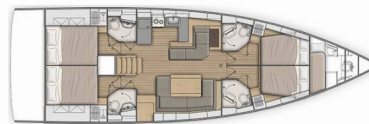

OCEANIS 51.1

Living In Sea

Plachetnica Oceanis 51.1 „Living in sea“, postavená v roku 2022, kotví v Corfu, Gouvia Marina, Korfu - Grécko. Jachta má 4 + 1 kajút, môže ubytovať 8 + 2 osôb a disponuje 4 + 1 toaletami/sprchami.

ŠPECIFIKÁCIE JACHTY

Základňa Prenájmu

Corfu, Gouvia Marina, Grécko

ID Jachty

4667

Značka

Bénéteau

Názov

Living in sea

Rok Výroby

2022

Dĺžka

15.94 m

Kabíny

4 + 1

Lôžka

8 + 2

Maximálny Počet Pasažierov

10

WC/Sprcha

4 + 1

ŠTANDARDNÉ VYBAVENIE JACHTY

Bezpečnosť

VHF rádio

Elektronika

Generátor, Klimatizácia, USB sockets

Interiér

Elektrické WC, Stôl v salóne (convertible)

Lodná kuchyňa

Kávovar, Plynové variče, Rúra

Navigácia

Autopilot, Bow thruster, GPS mapový plotter - kokpit

Paluba

Bimini, Kúpacia platforma, Nafukovací čln, Privesný motor, Sprayhood, Tíkový kokpit

Plachty

Elektrické navijaky/vinšne

Pohodlie

Postelňá bielizeň

Zábava

Bluetooth prehrávač, Stand up paddle (SUP) - FREE, Vonkajšie reproduktory