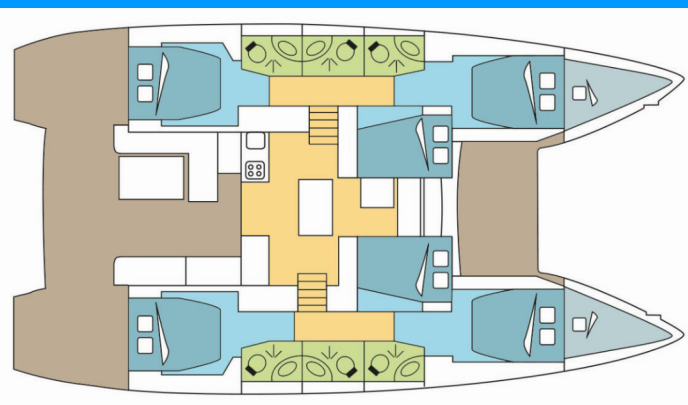

LAGOON 50

Y-NISSI

Katamarán Lagoon 50 „Y-NISSI“, postavená v roku 2022, kotví v BVI, Hodge's Creek Marina, - Britské Panenské ostrovy .

Jachta má 6 + 2 kajút, môže ubytovať 12 + 2 osôb a disponuje 6 toaletami/sprchami.

12 + 2

Maximálny Počet Pasažierov

12

WC/Sprcha

6

ŠTANDARDNÉ VYBAVENIE JACHTY

Bezpečnosť	VHF rádio, Záchranné laná (lifeline gates (1 portside & 1 starboard))
Elektronika	Generátor (Onan 11 Kva), Klimatizácia, Nabíjačka batérií, Servisné batérie, Solárne panely (115 W), USB sockets (in cabins and salon), Watermaker – Odsolovač vody (100 L /H), Zásuvka 220V (shaver sockets in heads)
Interiér	Čalúnenie, Elektrické WC, Nepriame osvetlenie v kabínach a salóne, Ventilátory v kabínach
Lodná kuchyňa	Chladnička (+ additional 130 L on the passage way), Mikrovlnná rúra, Rúra (gas)
Navigácia	Autopilot, Depthsounder, GPS mapový plotter, Navigačný set, Rýchlomer (Speed log), Wind instrument/Anemometer
Paluba	Bimini, Chladnička v kokpíte, Davit, Elektrický kotevný vrátok, Flybridge, Kúpací rebrík, Nafukovací čln, Prívesný motor, Pulpit sedadlo, Tíková paluba
Plachty	Elektrické navijaky/vinšne, Lazy bag, Self tailing vinšňa
Pohodlie	Vankúše do kokpitu (forward cockpit & sunbath)
Zábava	Fusion radio, Vonkajšie reproduktory (in salon, cockpit & fly)