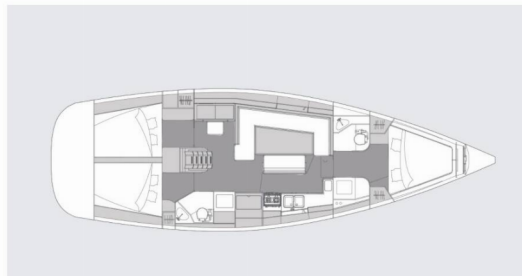

ELAN IMPRESSION 45.1

Seraphim

Plachetnica Elan Impression 45.1 „Seraphim“, postavená v roku 2020, kotví v Pirovac – Marina Pirovac, – Chorvátsko . Jachta má 3 kajút, môže ubytovať 6 + 2 osôb a disponuje 2 toaletami/sprchami.

Seraphim

Rok Výroby

2020

Dĺžka

13.51 m

Kabíny

3

Lôžka