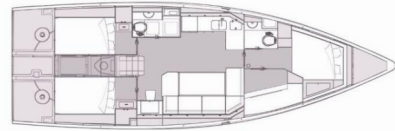

ELAN IMPRESSION 45 (EX. 43)

Alfa One

Plachetnica Elan Impression 45 (ex. 43) „Alfa One“, postavená v roku 2024, kotví v Marina Portorož, Portorož - Slovinsko.

Jachta má 4 kajút, môže ubytovať 8 + 2 osôb a disponuje 2 toaletami/sprchami.

ŠPECIFIKÁCIE JACHTY

Základňa Prenájmu

Marina Portoroz, Slovinsko

ID Jachty

460

Značka

Elan Marine

Názov

Alfa One

Rok Výroby

2024

Dĺžka

13.32 m

Kabíny

4

Lôžka

8 + 2

Maximálny Počet Pasažierov

10

WC/Sprcha

2

ŠTANDARDNÉ VYBAVENIE JACHTY

Bezpečnosť

Flashlight, Hasiaci prístroj, Hmlový roh, Lekárnička, Núdzové signály, Sada náradia, VHF rádio, Wire (shroud) cutter, Záchranné pásy (bezpečnostné harnessy), Záchranné vesty (Automatic), Záchranný čln, Záchranný kruh + svetelná bojka

Elektronika

Batérie, El. prípojka 220 V, Invertor, Kúrenie, Nabíjačka batérií, USB sockets

Interiér

Barometer, Hodiny, Zasúvací stôl v salóne

Lodná kuchyňa

Chladnička, Kuchynské náčinie (kuchynské zariadenie, príbory), Plynové flaše, Teplá voda

Navigácia

Autopilot, Bow thruster, GPS mapový plotter - kokpit, Kompozitné kormidlové koleso, Logge/Lot/Speed/Wind, Navigačné (národné) mapy a námorné príručky, Navigačný set, Paralelné navigačné pravítko, Radar, Radarový odrazač, Ručný kompas, Sprievodca prístavu, Tridata, Windex, Zasuvací ďalekohľad

Paluba

Bimini, Bocmanská sedačka (Bosun's chair safe seat), Čierna guľa, Čierny kužel, Elektrický kotevný vrátok, Fendre, Hadica na vodu, Hawser, Hlavná kotva, Impeller, klinový remeň, olejový filter, Kotevné lano, Lodný mostík / lávka, Muringový hák, Nafukovací čln, Otočné kovanie kotvy, Plastové vedro, Pumpa na nafukovací čln, Reflektory / Svetlomety, Rezervná kotva (Auxiliary anchor), Round/globular fender, Sprayhood, Spring line, Stôl v kokpite, Vonkajšia sprcha na korme, Vytvážacie laná

Plachty

Gennaker-device, Lazy bag, Lazy jacks

Zábava

Rádio, Vonkajšie reproduktory