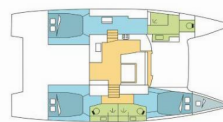

FONTAINE PAJOT ELBA 45

DAISY DOG

Katamarán Fountaine Pajot Elba 45 „DAISY DOG“, postavená v roku 2023, kotví v Nassau, Palm Cay Marina, - Bahamy.

Jachta má 3 + 1 kajút, môže ubytovať 6 + 2 + 1 osôb a disponuje 3 toaletami/sprchami.