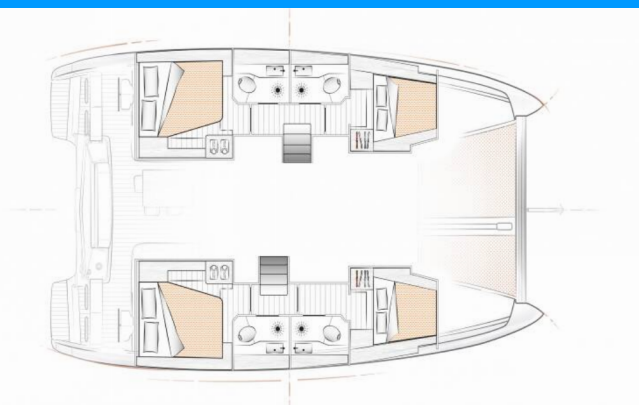

EXCESS 12

Aeolian Odyssey

Katamarán Excess 12 „Aeolian Odyssey“, postavená v roku 2022, kotví v Preveza Marina, - Grécko. Jachta má 4 + 1 kajút, môže ubytovať 8 + 2 + 1 osôb a disponuje 4 + 1 toaletami/sprchami.