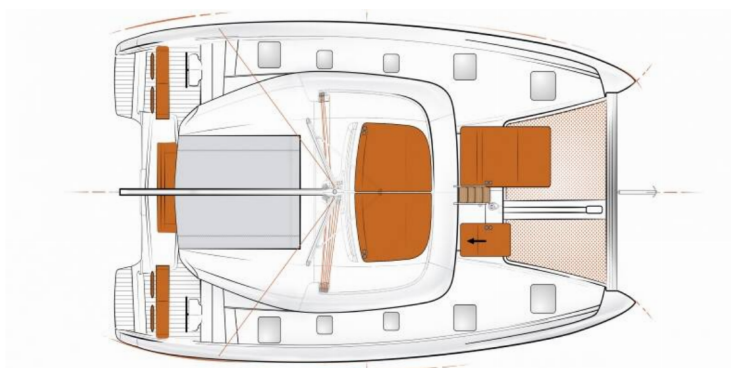

CENA / TYŻDNE

07.11. - 14.11.2026

2.650 € ~~4.000 €~~

14.11. - 21.11.2026

3.000 € ~~4.000 €~~

21.11. - 28.11.2026

3.000 € ~~4.000 €~~

28.11. - 05.12.2026

3.000 € ~~4.000 €~~

05.12. - 12.12.2026

3.000 € ~~4.000 €~~

12.12. - 19.12.2026

3.000 € ~~4.000 €~~

19.12. - 26.12.2026

3.000 € ~~4.000 €~~

WEB

najachty.pl

TELEFÓN

+48 882 071 532

E-MAIL

biuro@najachty.pl

NAJACHTY

ul. Pi. Świętej Małgorzaty 1-2/42B, 58-100, Świdnica, Polsko