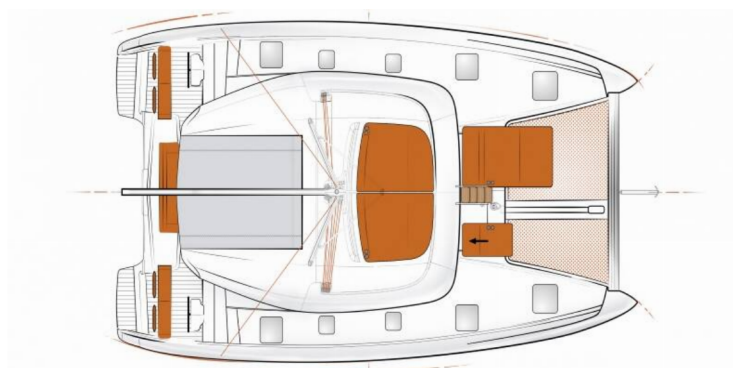

CENA / TYŻDNE

25.04. - 02.05.2026 3.000 € ~~4.900 €~~	02.05. - 09.05.2026 Rezervované	09.05. - 16.05.2026 3.000 € ~~4.900 €~~	16.05. - 30.05.2026 Rezervované
30.05. - 06.06.2026 4.390 € ~~6.200 €~~	06.06. - 13.06.2026 Rezervované	13.06. - 20.06.2026 7.500 €	20.06. - 27.06.2026 Rezervované
27.06. - 04.07.2026 Rezervované	04.07. - 11.07.2026 Rezervované	11.07. - 18.07.2026 7.000 € ~~7.500 €~~	18.07. - 25.07.2026 Rezervované
25.07. - 01.08.2026 Rezervované	01.08. - 08.08.2026 Rezervované	08.08. - 15.08.2026 7.130 € ~~9.000 €~~	15.08. - 22.08.2026 Rezervované
22.08. - 29.08.2026 Rezervované	29.08. - 05.09.2026 Na opcju	05.09. - 12.09.2026 6.300 € ~~7.500 €~~	12.09. - 26.09.2026 Rezervované
26.09. - 03.10.2026 Rezervované	03.10. - 10.10.2026 3.300 € ~~4.900 €~~	10.10. - 17.10.2026 2.870 € ~~4.900 €~~	17.10. - 24.10.2026 2.800 € ~~4.000 €~~
24.10. - 31.10.2026 2.800 € ~~4.000 €~~	31.10. - 07.11.2026 2.650 € ~~4.000 €~~		

WEB

najachty.pl

TELEFÓN

+48 882 071 532

E-MAIL

biuro@najachty.pl

NAJACHTY

ul. Pi. Świętej Małgorzaty 1-2/42B, 58-100, Świdnica, Polska