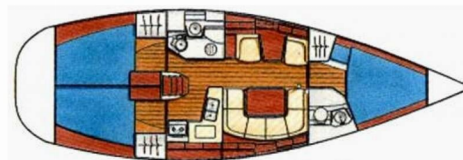

SUN ODYSSEY 40

Panic

Plachetnica Sun Odyssey 40 „Panic“, postavená v roku 2002, kotví v Athens, Marina Delta Kallithea, - Grécko. Jachta má 3 kajút, môže ubytovať 6 + 2 osôb a disponuje 2 toaletami/sprchami.