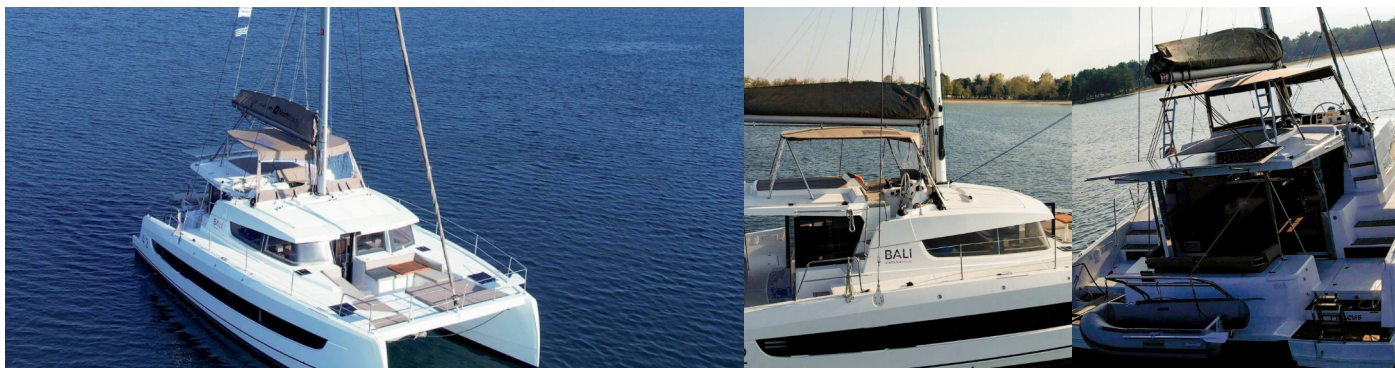

CENA / TYŻDNE

09.05. - 16.05.2026 Rezervované	16.05. - 23.05.2026 Rezervované	23.05. - 30.05.2026 Rezervované	30.05. - 06.06.2026 Rezervované
06.06. - 13.06.2026 Rezervované	13.06. - 20.06.2026 Rezervované	20.06. - 27.06.2026 Rezervované	27.06. - 04.07.2026 Rezervované
04.07. - 11.07.2026 Rezervované	11.07. - 18.07.2026 Rezervované	18.07. - 25.07.2026 Rezervované	25.07. - 01.08.2026 Rezervované
01.08. - 08.08.2026 Rezervované	08.08. - 15.08.2026 Rezervované	15.08. - 22.08.2026 Rezervované	22.08. - 29.08.2026 Rezervované
29.08. - 05.09.2026 Rezervované	05.09. - 12.09.2026 Rezervované	12.09. - 19.09.2026 Rezervované	19.09. - 26.09.2026 Rezervované
26.09. - 03.10.2026 Rezervované	03.10. - 10.10.2026 Na opcju	10.10. - 17.10.2026 Na opcju	17.10. - 24.10.2026 2.610 € ~~2.900 €~~
24.10. - 31.10.2026 2.610 € ~~2.900 €~~	31.10. - 07.11.2026 2.859 € ~~2.900 €~~		

WEB

najachty.pl

TELEFÓN

+48 882 071 532

E-MAIL

biuro@najachty.pl

NAJACHTY

ul. Pi. Świętej Małgorzaty 1-2/42B, 58-100, Świdnica, Polsko