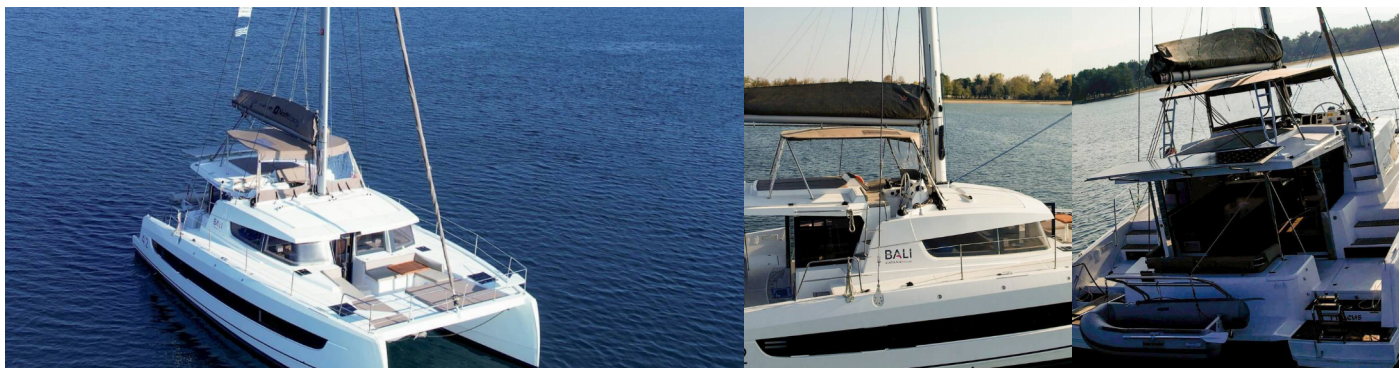

CENA / TYŻDNE

07.11. - 14.11.2026

2.900 €

14.11. - 21.11.2026

2.900 €

21.11. - 28.11.2026

2.900 €

28.11. - 05.12.2026

2.900 €

05.12. - 12.12.2026

2.900 €

12.12. - 19.12.2026

2.900 €

19.12. - 26.12.2026

2.900 €

WEB

najachty.pl

TELEFÓN

+48 882 071 532

E-MAIL

biuro@najachty.pl

NAJACHTY

ul. Pi. Świętej Małgorzaty 1-2/42B, 58-100, Świdnica, Polsko