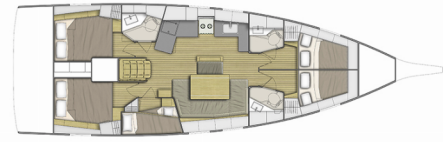

OCEANIS 46.1

Kos 46.9

Plachetnica Oceanis 46.1 „Kos 46.9“, postavená v roku 2022, kotví v Kos, Kos Marina, - Grécko. Jachta má 5 kajút, môže ubytovať 10 osôb a disponuje 3 toaletami/sprchami.

ŠPECIFIKÁCIE JACHTY