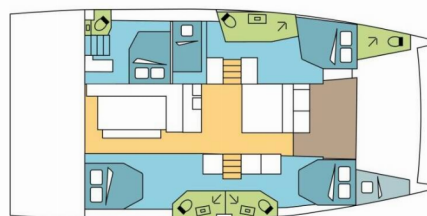

BALI 4.6

DREAMER

Katamarán Bali 4.6 „DREAMER“, postavená v roku 2023, kotví v BVI, Hodge's Creek Marina, - Britské Panenské ostrovy .

Jachta má 5 + 1 kajút, môže ubytovať 10 + 1 osôb a disponuje 4 + 1 toaletami/sprchami.