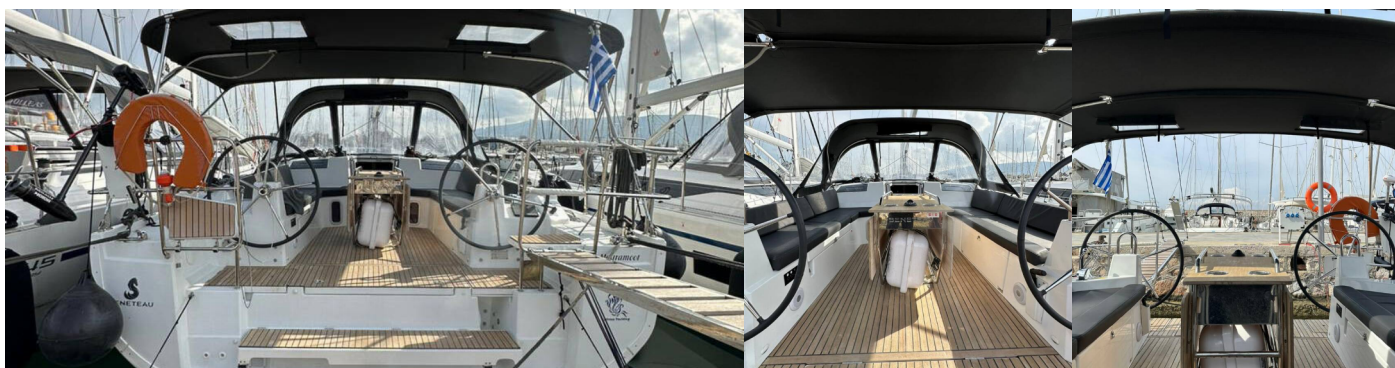

CENA / TYŻDNE

16.05. - 23.05.2026 Rezervované	23.05. - 30.05.2026 Rezervované	30.05. - 13.06.2026 Rezervované	13.06. - 20.06.2026 Rezervované
20.06. - 27.06.2026 4.049 € ~~4.763 €~~	27.06. - 04.07.2026 4.049 € ~~4.763 €~~	04.07. - 18.07.2026 Rezervované	18.07. - 01.08.2026 Rezervované
01.08. - 08.08.2026 Rezervované	08.08. - 15.08.2026 4.574 € ~~5.381 €~~	15.08. - 22.08.2026 4.049 € ~~4.763 €~~	22.08. - 29.08.2026 Rezervované
29.08. - 05.09.2026 Na opcju	05.09. - 12.09.2026 Rezervované	12.09. - 03.10.2026 Rezervované	03.10. - 10.10.2026 Rezervované
10.10. - 24.10.2026 Rezervované	24.10. - 31.10.2026 Rezervované	31.10. - 07.11.2026 2.643 € ~~3.109 €~~	07.11. - 14.11.2026 2.643 € ~~3.109 €~~
14.11. - 21.11.2026 2.643 € ~~3.109 €~~	21.11. - 28.11.2026 2.643 € ~~3.109 €~~	30.11. - 30.12.2026 Rezervované	

WEB

najachty.pl

TELEFÓN

+48 882 071 532

E-MAIL

biuro@najachty.pl

NAJACHTY

ul. Pi. Świętej Małgorzaty 1-2/42B, 58-100, Świdnica, Polska