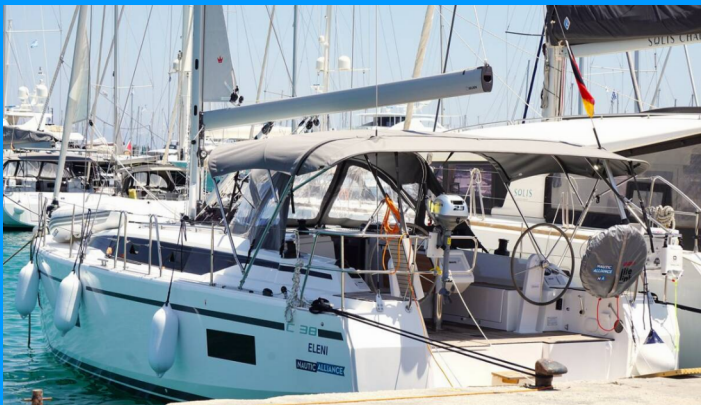

BAVARIA C38

Eleni

Plachetnica Bavaria C38 „Eleni“, postavená v roku 2024, kotví v Lefkas, D-Marin, Lefkas – Grécko. Jachta má 3 kajút, môže ubytovať 6 + 1 osôb a disponuje 2 toaletami/sprchami.

ŠPECIFIKÁCIE JACHTY

Základňa Prenájmu

Lefkas, D-Marin, Grécko

ID Jachty

445

Značka

Bavaria Yachtbau

Názov

Eleni