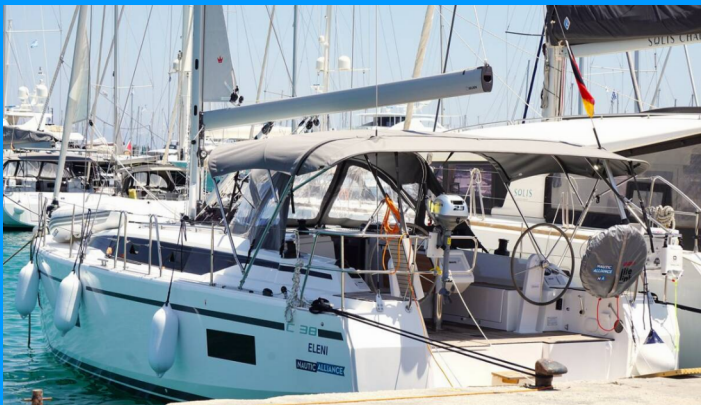

BAVARIA C38

Eleni

Plachetnica Bavaria C38 „Eleni“, postavená v roku 2024, kotví v Lefkas, D-Marin, Lefkas – Grécko. Jachta má 3 kajúty, môže ubytovať 6 + 1 osôb a disponuje 2 toaletami/sprchami.

ŠPECIFIKÁCIE JACHTY

Základňa Prenájmu

Lefkas, D-Marin, Grécko

ID Jachty

445

Značka

Bavaria Yachtbau

Názov

Eleni