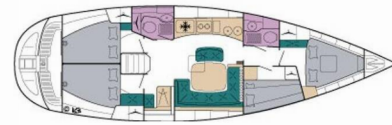

BAVARIA 44

Argonautis

Plachetnica Bavaria 44 „Argonautis“, postavená v roku 2004, kotví v Port of Avdira, - Grécko. Jachta má 4 kajúty, môže ubytovať 8 + 1 osôb a disponuje 2 toaletami/sprchami.

ŠPECIFIKÁCIE JACHTY

Základňa Prenájmu

Port of Avdira, Grécko

ID Jachty

4388

Značka

Bavaria Yachtbau

Názov

Argonautis

Rok Výroby

2004

Dĺžka

13.95 m

Kabíny

4

Lôžka

8 + 1

Maximálny Počet Pasažierov

9

WC/Sprcha

2

ŠTANDARDNÉ VYBAVENIE JACHTY

Bezpečnosť

Bezpečnostná výbava, Flashlight, Hasiaci prístroj, Lekárnička, Odpadová vodná nádrž, Sada náradia, VHF rádio

Elektronika

Invertor, Solárne panely

Interiér

Vnútoraná sprcha

Lodná kuchyňa

Chladnička, Kuchynské náčinie (kuchynské zariadenie, príbory), Rúra, Rúra, Teplá voda

Navigácia

Autopilot, GPS, GPS mapový plotter, Kompas, Logge/Lot/Speed, Námorné mapy, Navigačný set, Wind instrument/Anemometer

Paluba

Bimini, Elektrický kotevný vrátok, Fendre, Kotva, Nafukovací čln, Palubná kefa, Plastové vedro, Skladací stôl v kokpíte, Sprayhood, Vonkajšia sprcha na korme

Pohodlie

Vankúše do kokpitu

Zábava

Fusion radio, TV, USB, Vonkajšie reproduktory