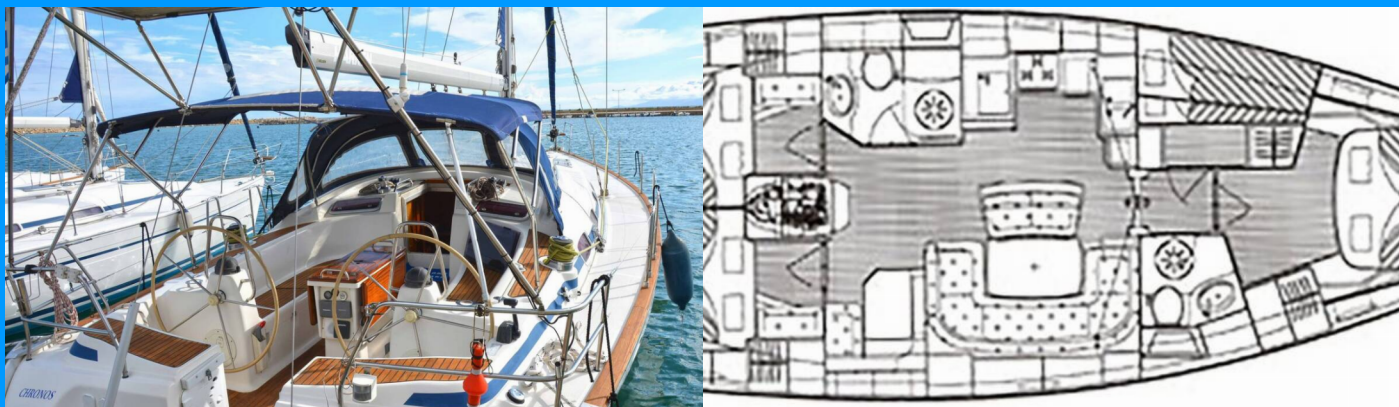

# BAVARIA 46 CRUISER

Chronos

Plachetnica Bavaria 46 Cruiser „Chronos“, postavená v roku 2006, kotví v Port of Avdira, – Grécko. Jachta má 4 kajút, môže ubytovať 8 + 1 osôb a disponuje 2 toaletami/sprchami.