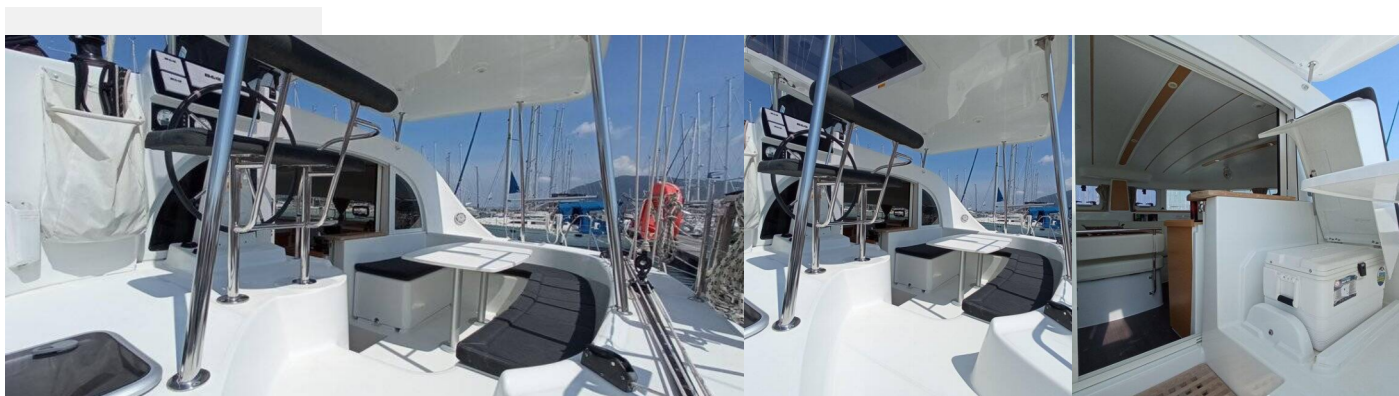

CENA / TYŻDNE

16.05. - 23.05.2026 3.058 € ~~4.077 €~~	23.05. - 30.05.2026 Rezervované	30.05. - 06.06.2026 4.468 € ~~5.256 €~~	06.06. - 13.06.2026 Rezervované
13.06. - 20.06.2026 Rezervované	20.06. - 27.06.2026 Rezervované	27.06. - 04.07.2026 Rezervované	04.07. - 11.07.2026 Rezervované
11.07. - 18.07.2026 Rezervované	18.07. - 25.07.2026 4.956 € ~~5.830 €~~	25.07. - 01.08.2026 5.599 € ~~6.587 €~~	01.08. - 08.08.2026 Rezervované
08.08. - 15.08.2026 5.599 € ~~6.587 €~~	15.08. - 22.08.2026 Rezervované	22.08. - 29.08.2026 4.468 € ~~5.256 €~~	29.08. - 05.09.2026 Rezervované
05.09. - 12.09.2026 Rezervované	12.09. - 19.09.2026 4.730 € ~~5.256 €~~	19.09. - 26.09.2026 Rezervované	26.09. - 03.10.2026 Rezervované
03.10. - 10.10.2026 3.413 € ~~3.792 €~~	10.10. - 17.10.2026 3.413 € ~~3.792 €~~	17.10. - 24.10.2026 3.413 € ~~3.792 €~~	24.10. - 31.10.2026 3.413 € ~~3.792 €~~
31.10. - 07.11.2026 3.223 € ~~3.792 €~~	07.11. - 14.11.2026 3.223 € ~~3.792 €~~	14.11. - 21.11.2026 3.223 € ~~3.792 €~~	21.11. - 28.11.2026 3.223 € ~~3.792 €~~

WEB

najachty.pl

TELEFÓN

+48 882 071 532

E-MAIL

biuro@najachty.pl

NAJACHTY

ul. Pi. Świętej Małgorzaty 1-2/42B, 58-100, Świdnica, Polska