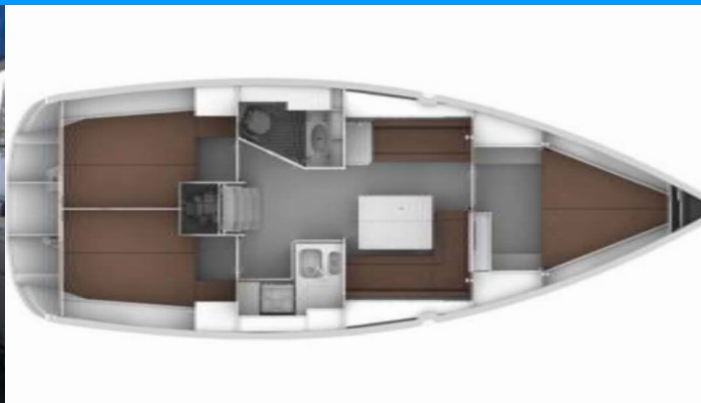

BAVARIA CRUISER 36

Kiwi

Plachetnica Bavaria Cruiser 36 „Kiwi“, postavená v roku 2013, kotví v Malta, Kalkara Marina, - Malta. Jachta má 3 kajút, môže ubytovať 6 + 2 osôb a disponuje 1 toaletami/sprchami.