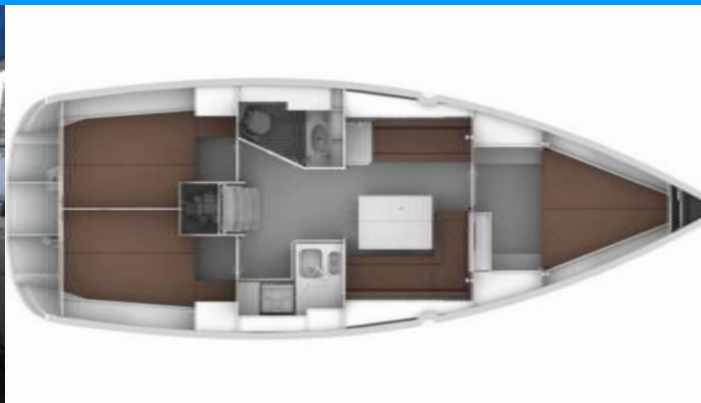

BAVARIA CRUISER 36

Kiwi

Plachetnica Bavaria Cruiser 36 „Kiwi“, postavená v roku 2013, kotví v Malta, Kalkara Marina, - Malta. Jachta má 3 kajút, môže ubytovať 6 + 2 osôb a disponuje 1 toaletami/sprchami.

Kiwi

Rok Výroby

2013

Dĺžka

11.30 m

Kabíny

3

Lôžka

6 + 2

Maximálny Počet Pasažierov

8

WC/Sprcha

1

ŠTANDARDNÉ VYBAVENIE JACHTY

Bezpečnosť	Bezpečnostná výbava, Flashlight, Hasiaci prístroj, Lekárnička, Odpadová vodná nádrž, Sada náradia, VHF rádio
Interiér	Vnútoraná sprcha
Lodná kuchyňa	Chladnička, Kuchynské náčinie (kuchynské zariadenie, príbory), Rúra, Rúra, Teplá voda
Navigácia	Autopilot, GPS, GPS mapový plotter, Kompas, Logge/Lot/Speed, Námorné mapy, Navigačný set, Wind instrument/Anemometer
Paluba	Bimini, Elektrický kotevný vrátok, Fendre, Kotva, Nafukovací čln, Palubná kefa, Plastové vedro, Skladací stôl v kokpíte, Sprayhood, Vonkajšia sprcha na korme
Plachty	Lazy bag, Lazy jacks
Pohodlie	Vankúše do kokpitu
Zábava	Fusion radio, USB, Vonkajšie reproduktory